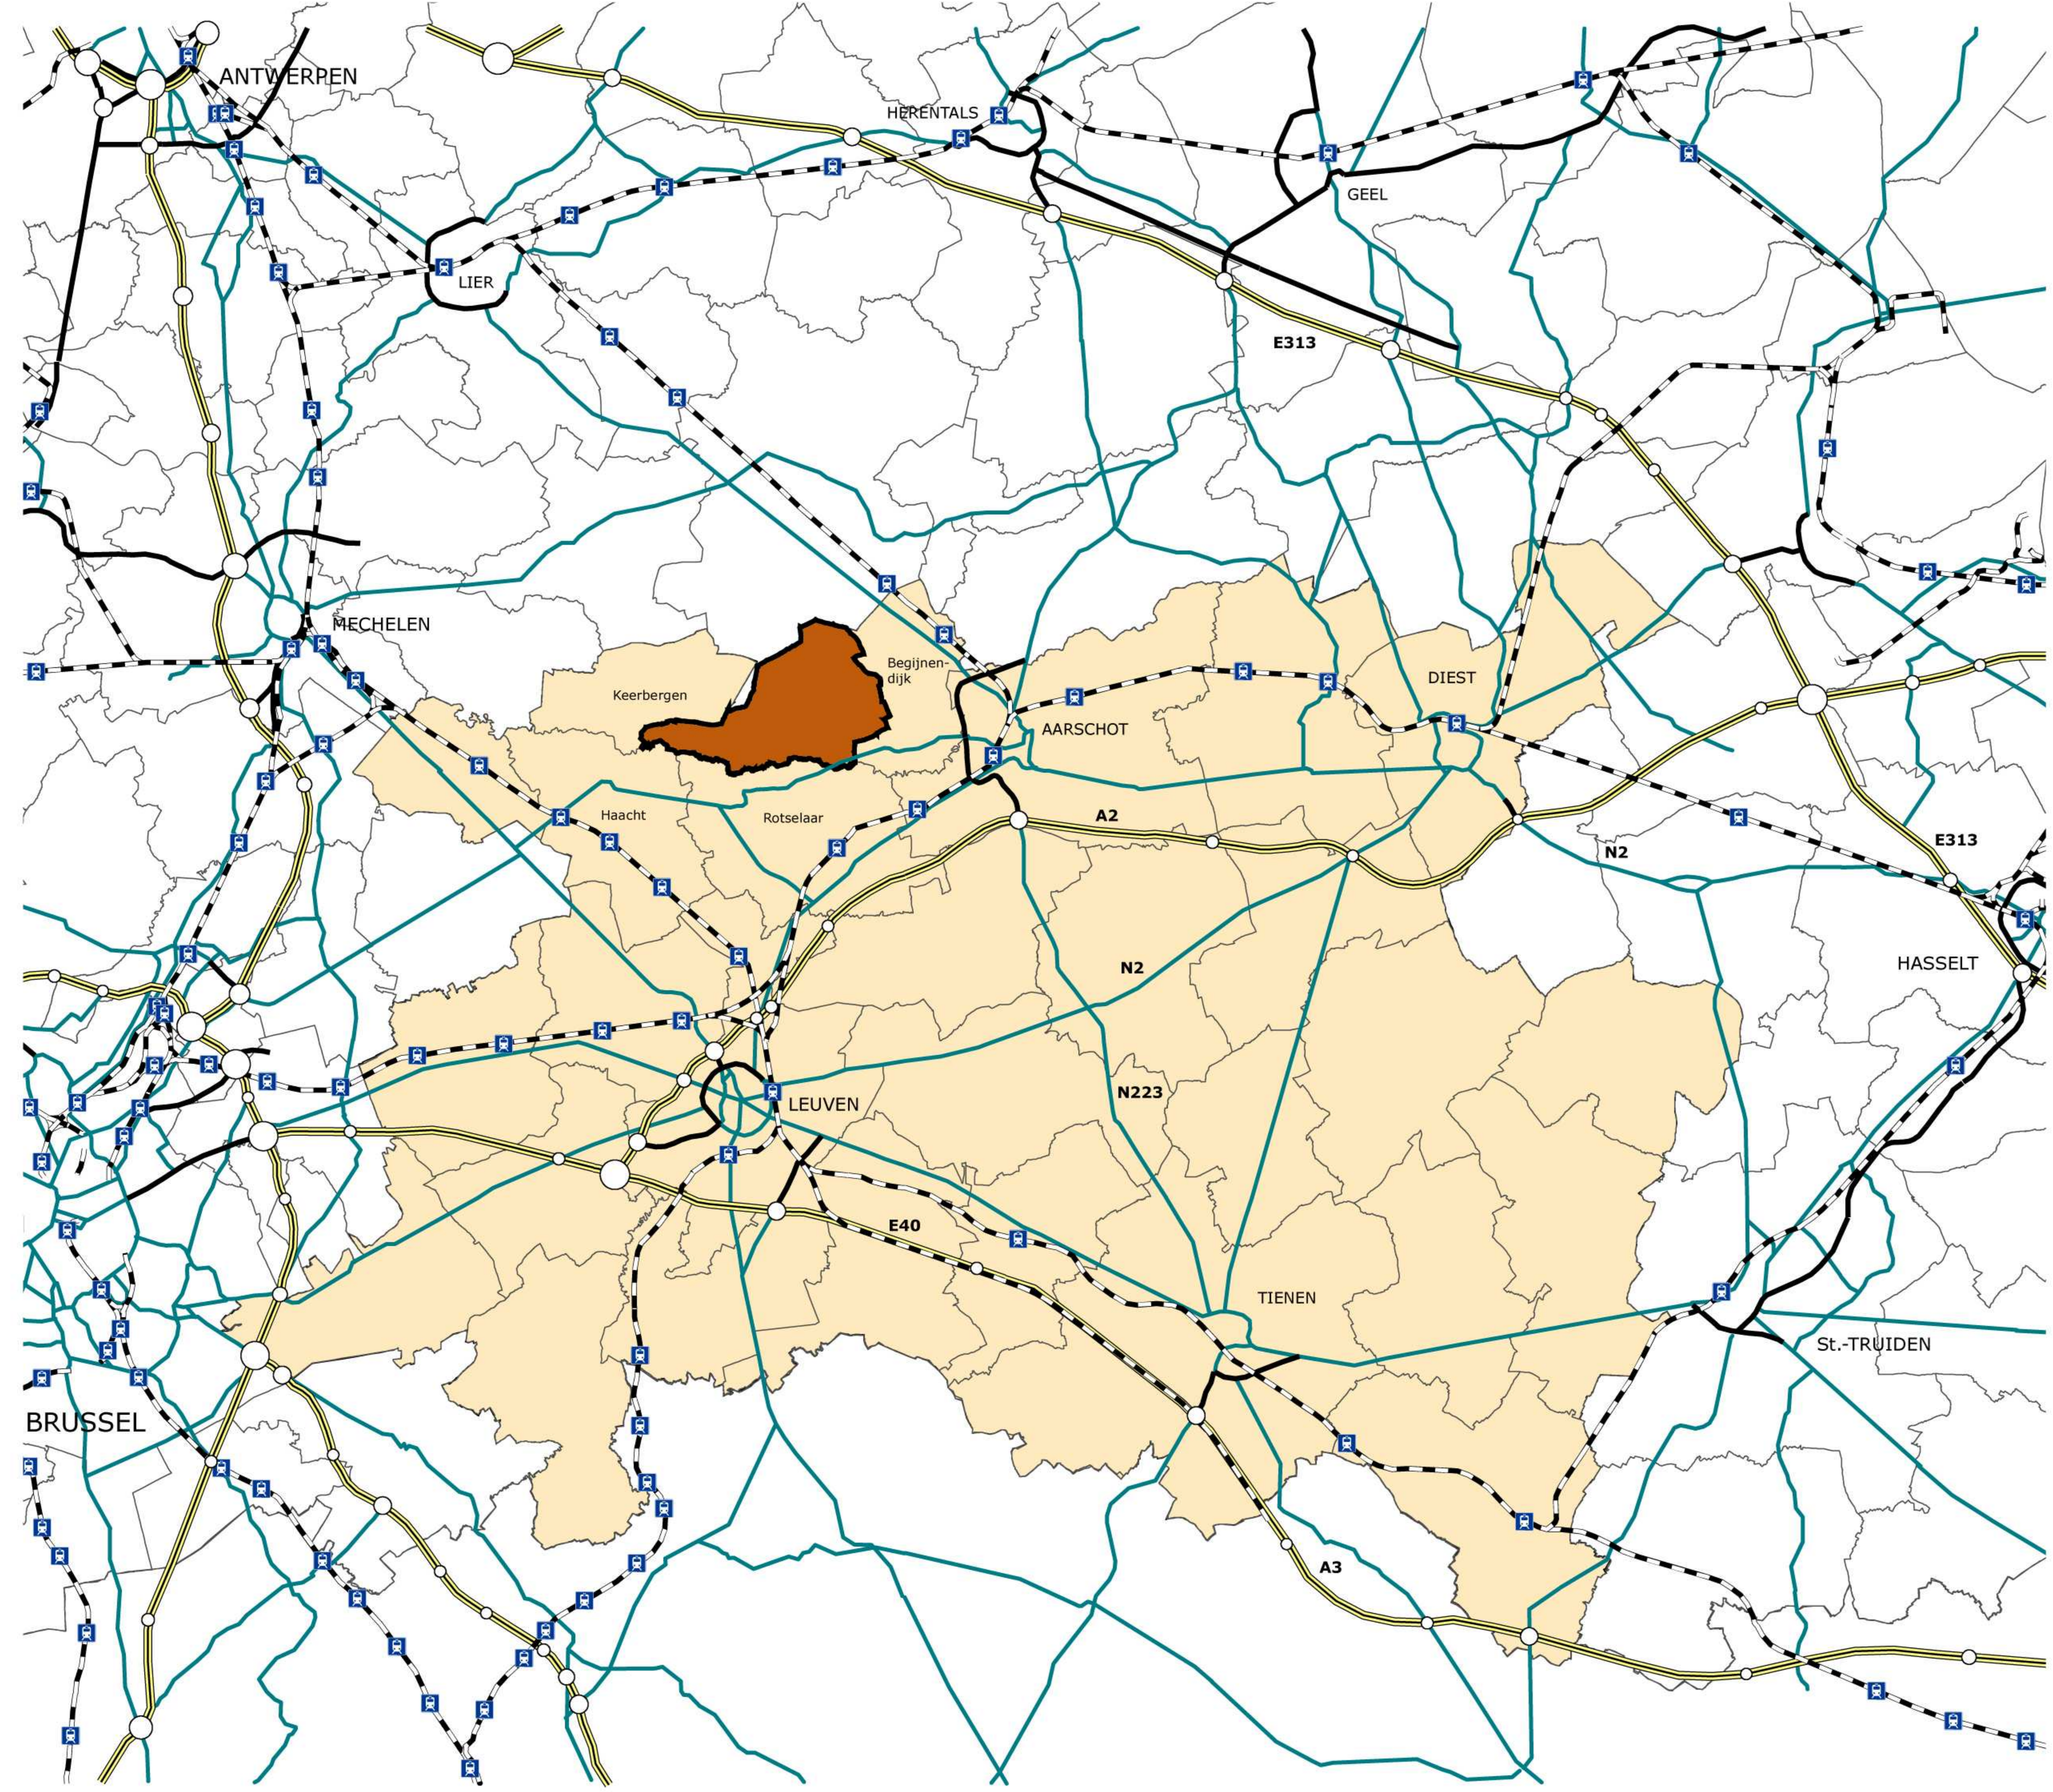

**Gemeentelijk ruimtelijk
structuurplan Tremelo**
Algemene situering
Tremelo

legende

-  afrittencomplex
-  station
-  spoor
-  hoofdweg
-  primaire weg
-  secundaire weg
-  Tremelo
-  arrondissement

SS TRO 2008006 0, mrt 2011

adviesverlening & begeleiding
ruimtelijke ordening