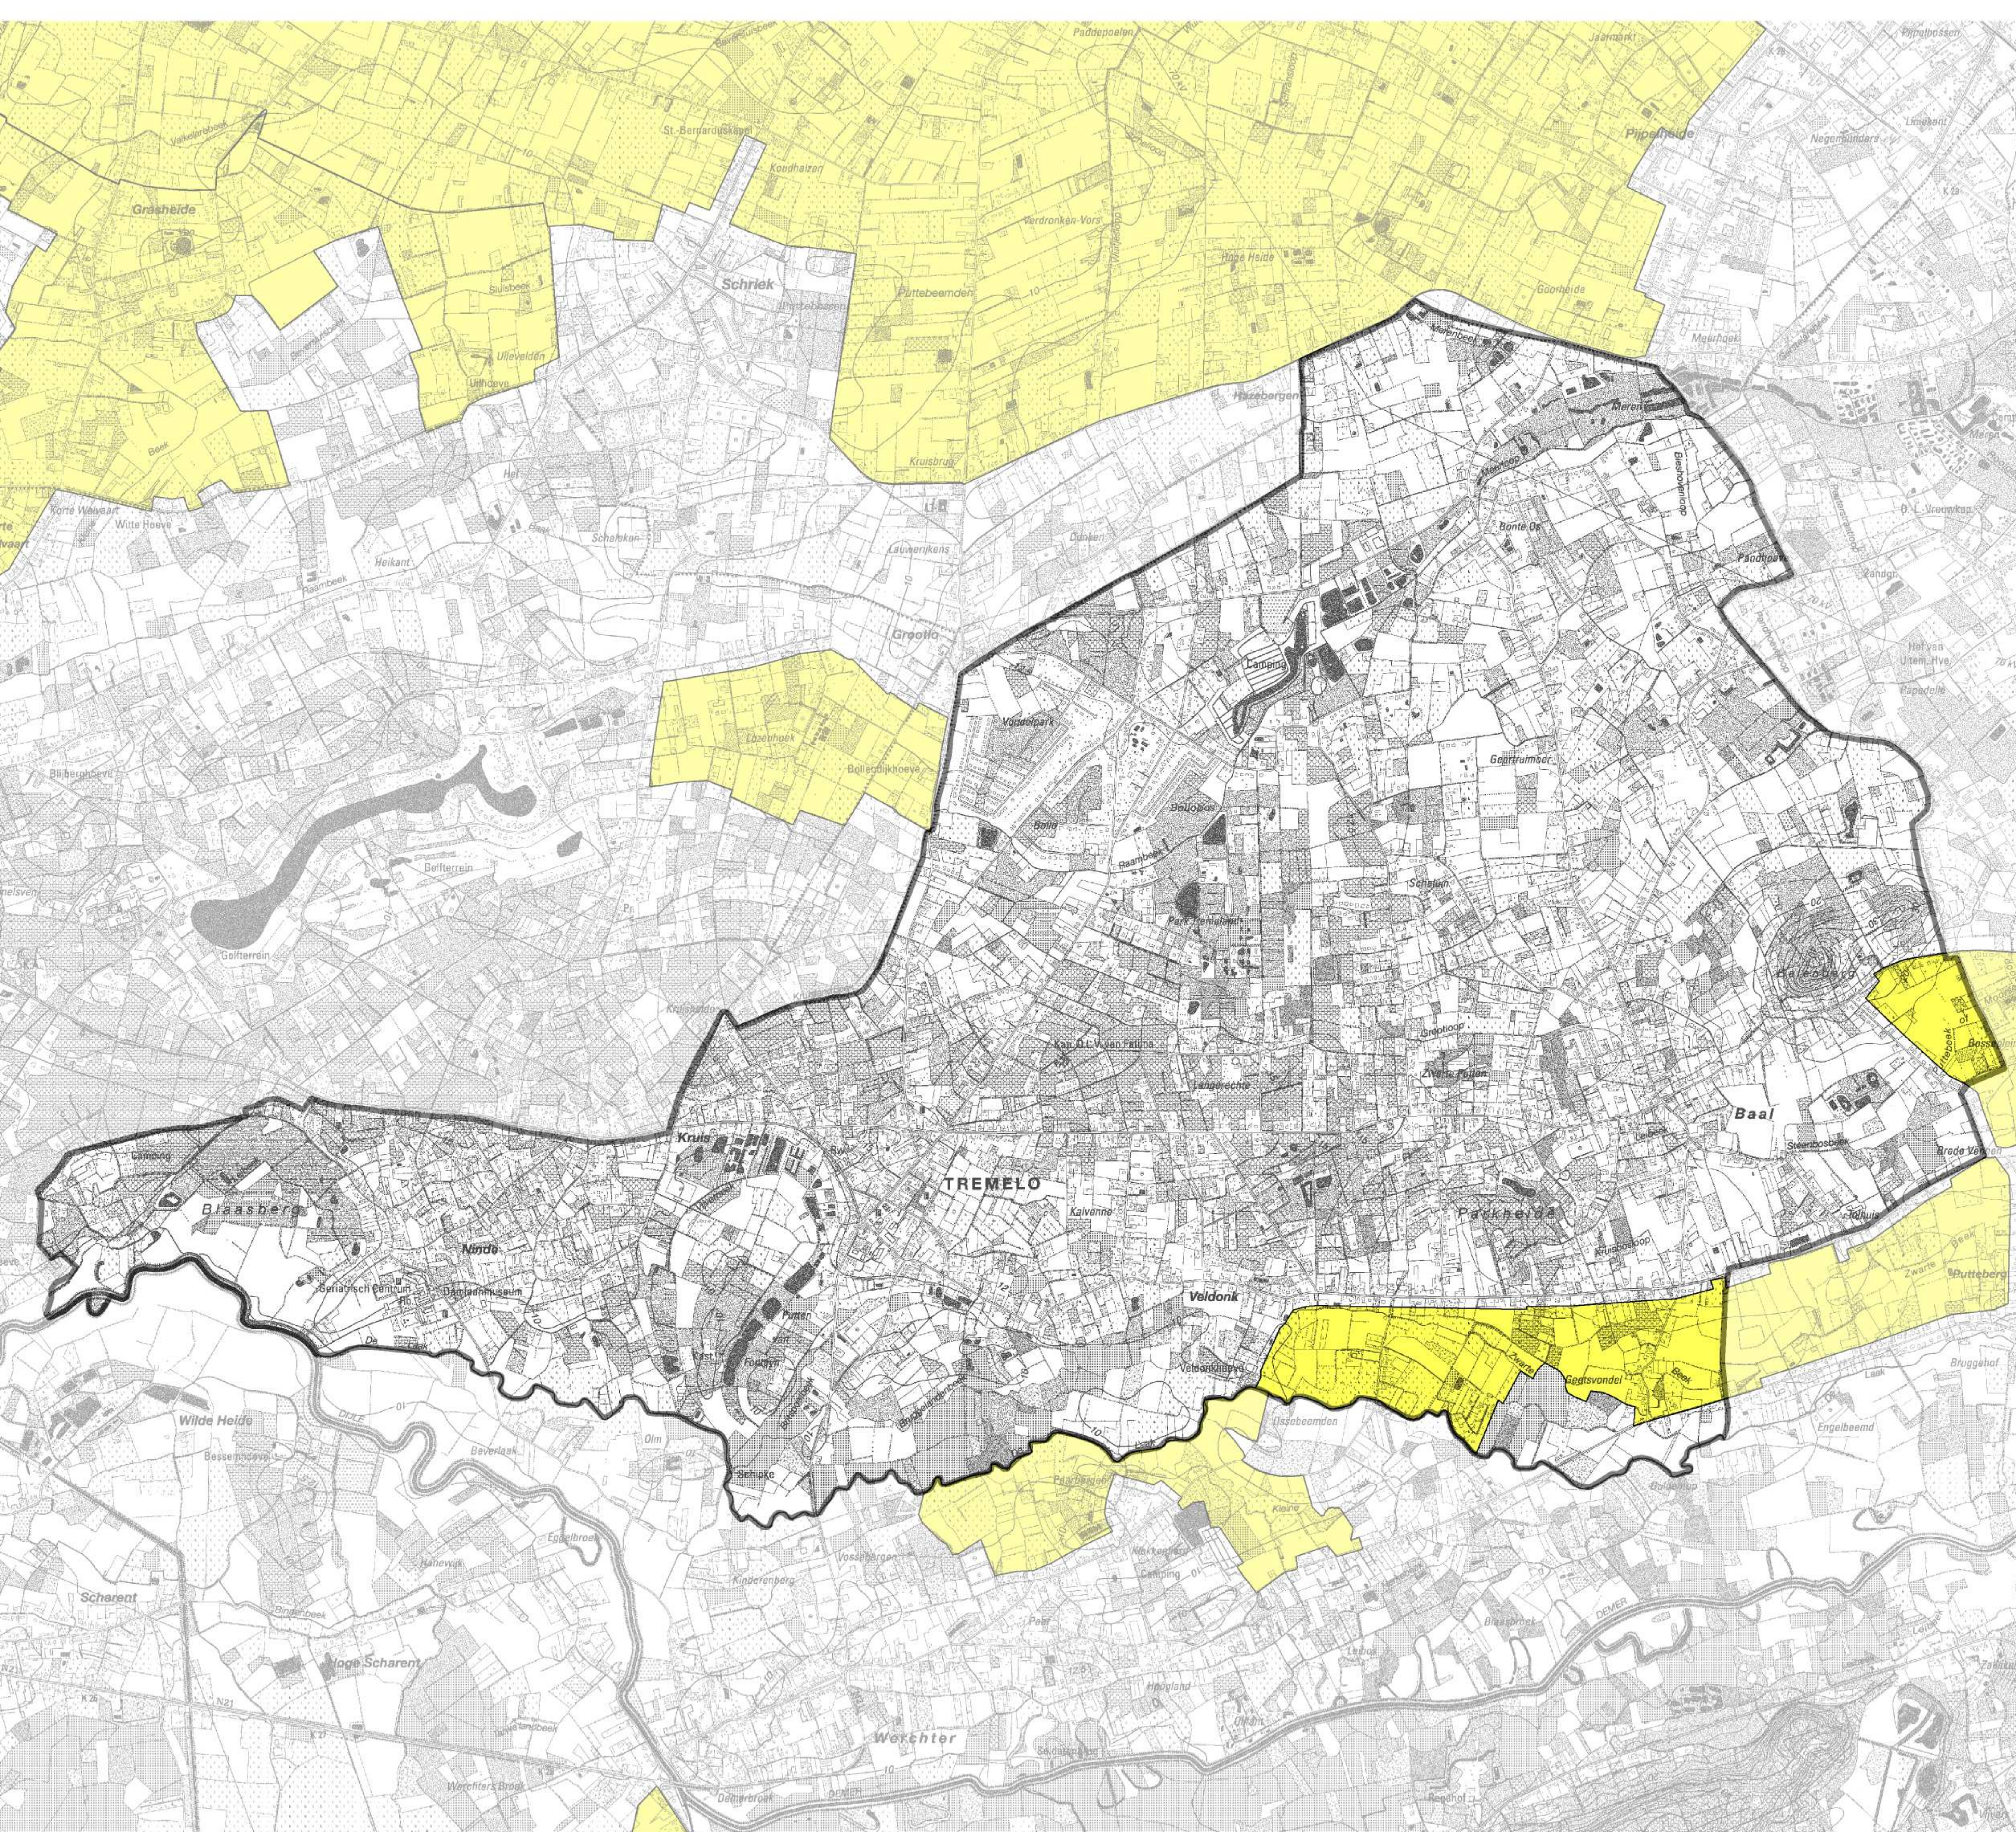

Gemeentelijk ruimtelijk structuurplan Tremelo

Afbakening agrarische structuur

legende

-  herbevestigde agrarische gebieden:
 - buitengebiedregio Hageland (MB 19-7-2007)
 - buitengebiedregio Zenne-Dijle-Pajottenland (MB 24-4-2009)

SS TRO 2008006 0, mrt 2011

adviesverlening & begeleiding
ruimtelijke ordening

INTERLEUVEN
ONDERNEMEND EN ONDERSTEUNEND