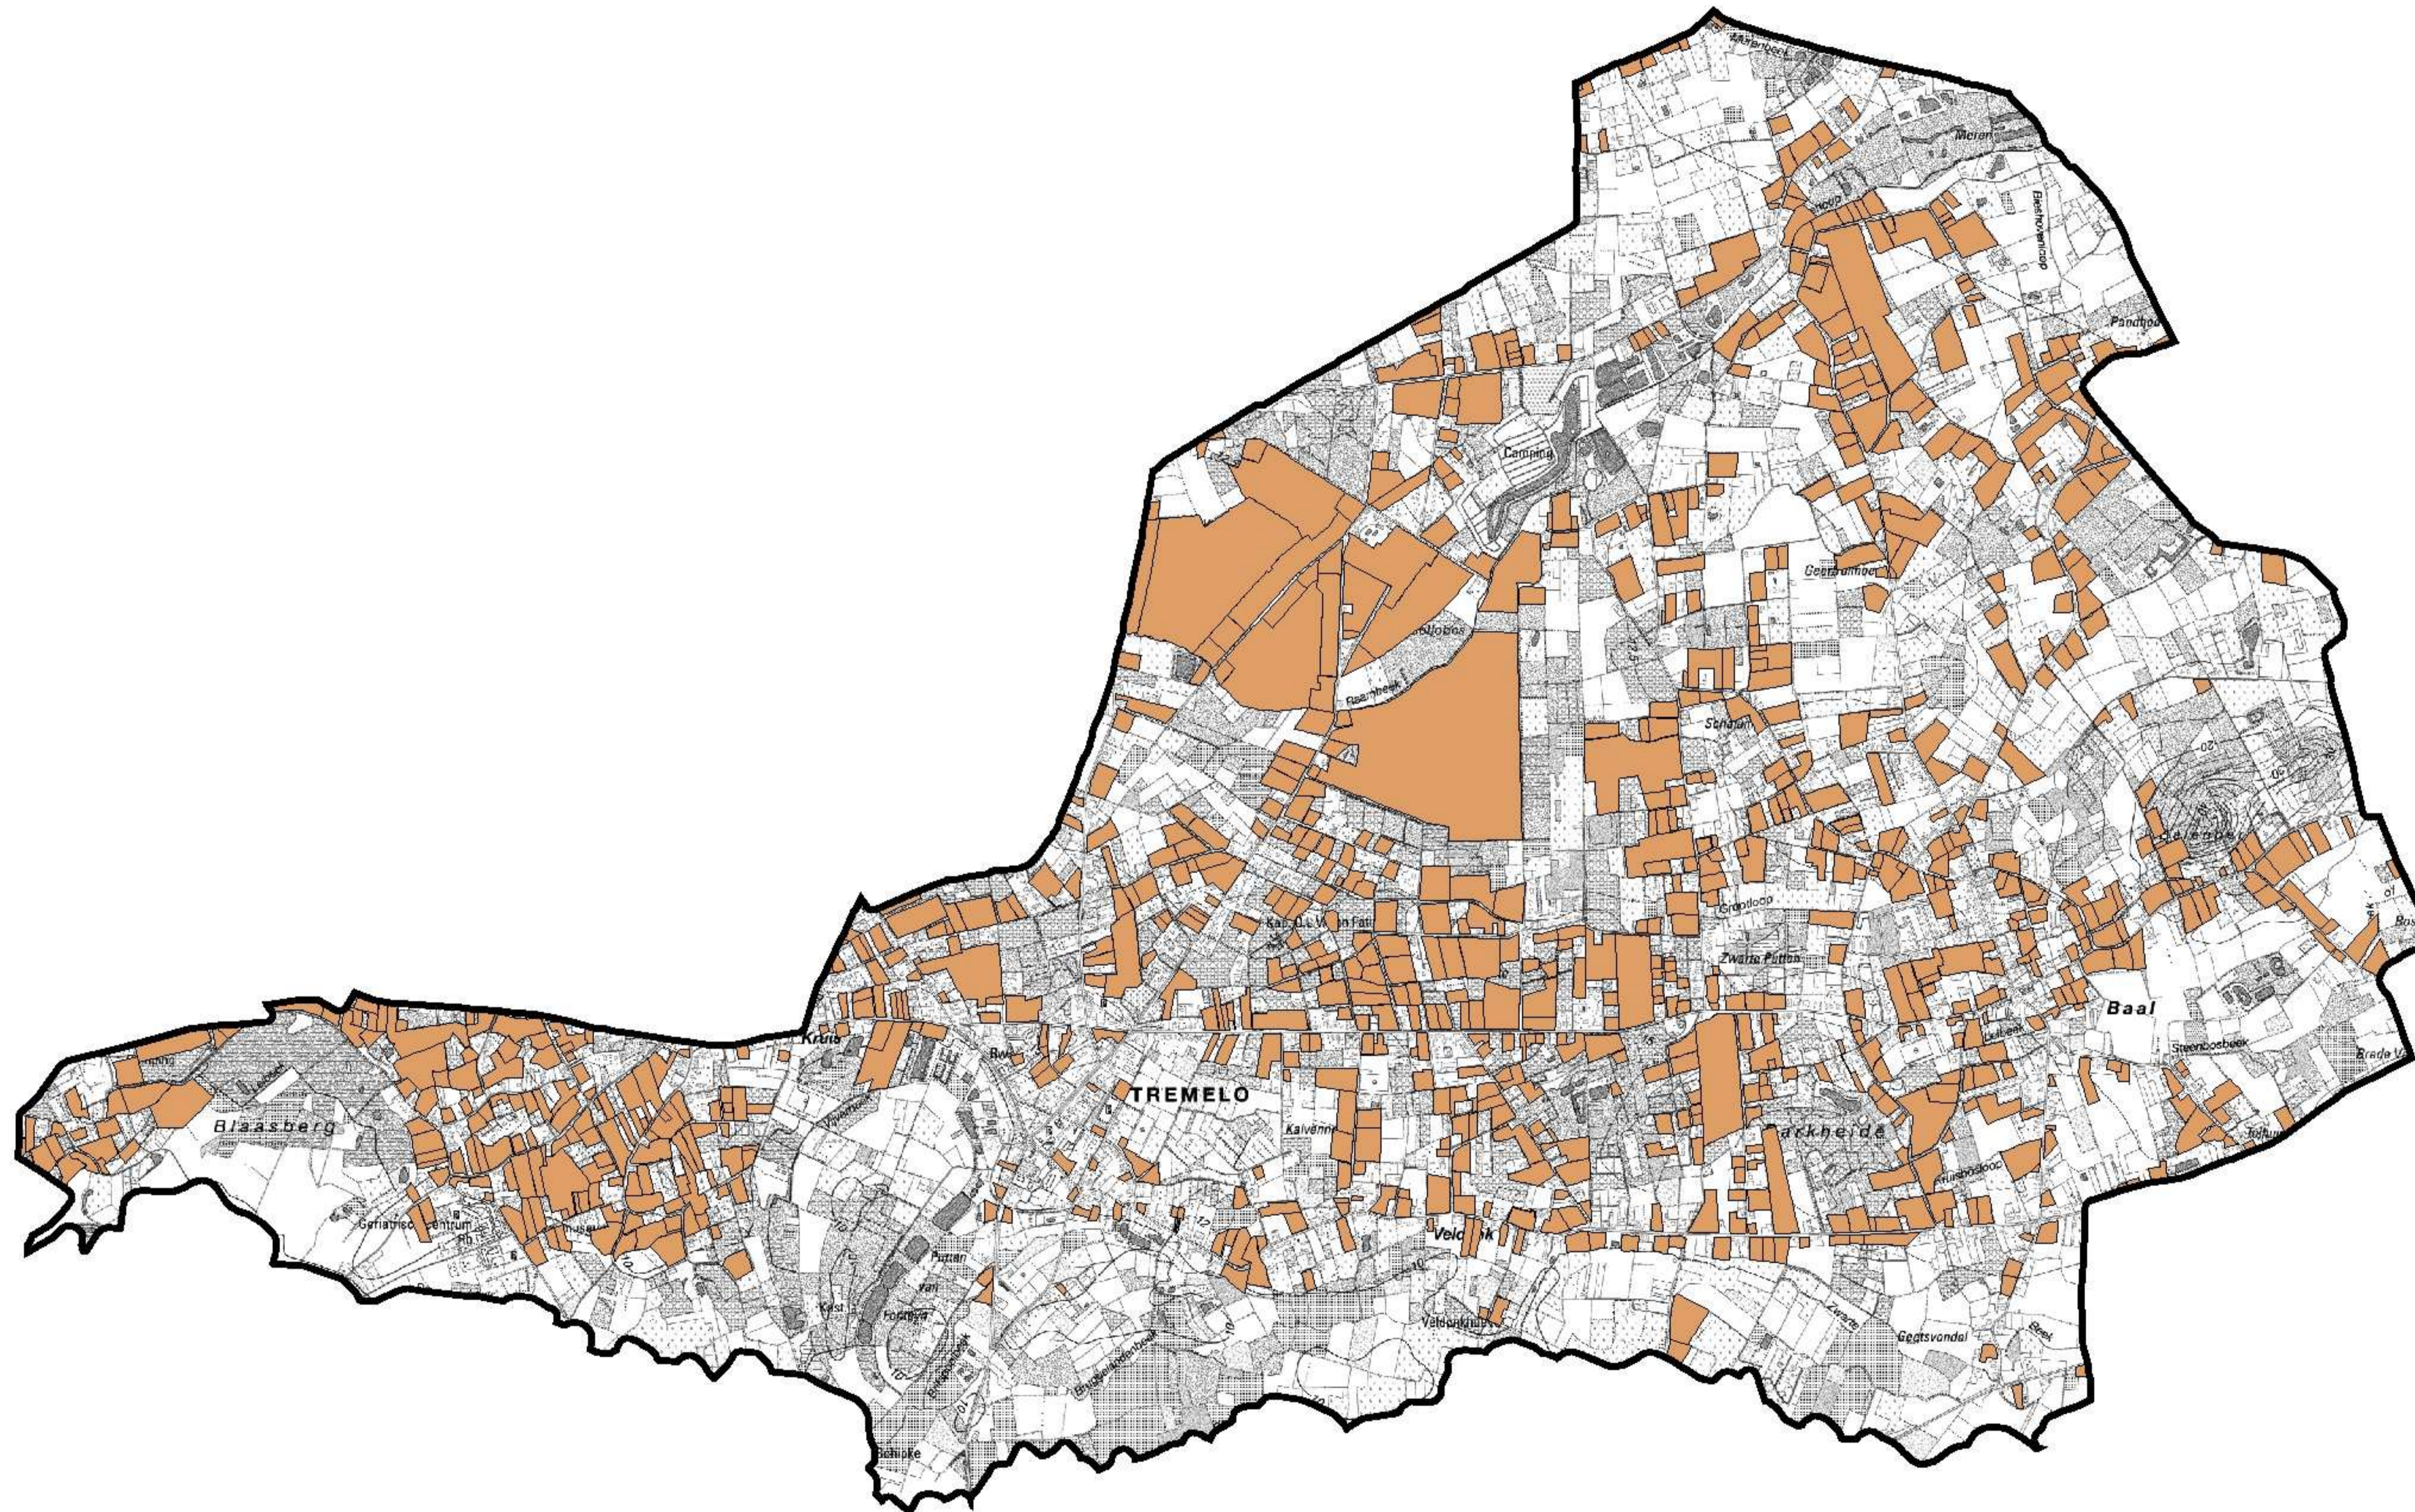

Gemeentelijk ruimtelijk  
structuurplan Tremelo  
Verkavelingsvergunningen  
(toestand aug 2009)

verkavelingen

SS TRO 2008006 0, mrt 2011

adviesverlening & begeleiding  
ruimtelijke ordening

INTERLEUVEN  
ONDERNEMEND EN ONDERSTEUNEND