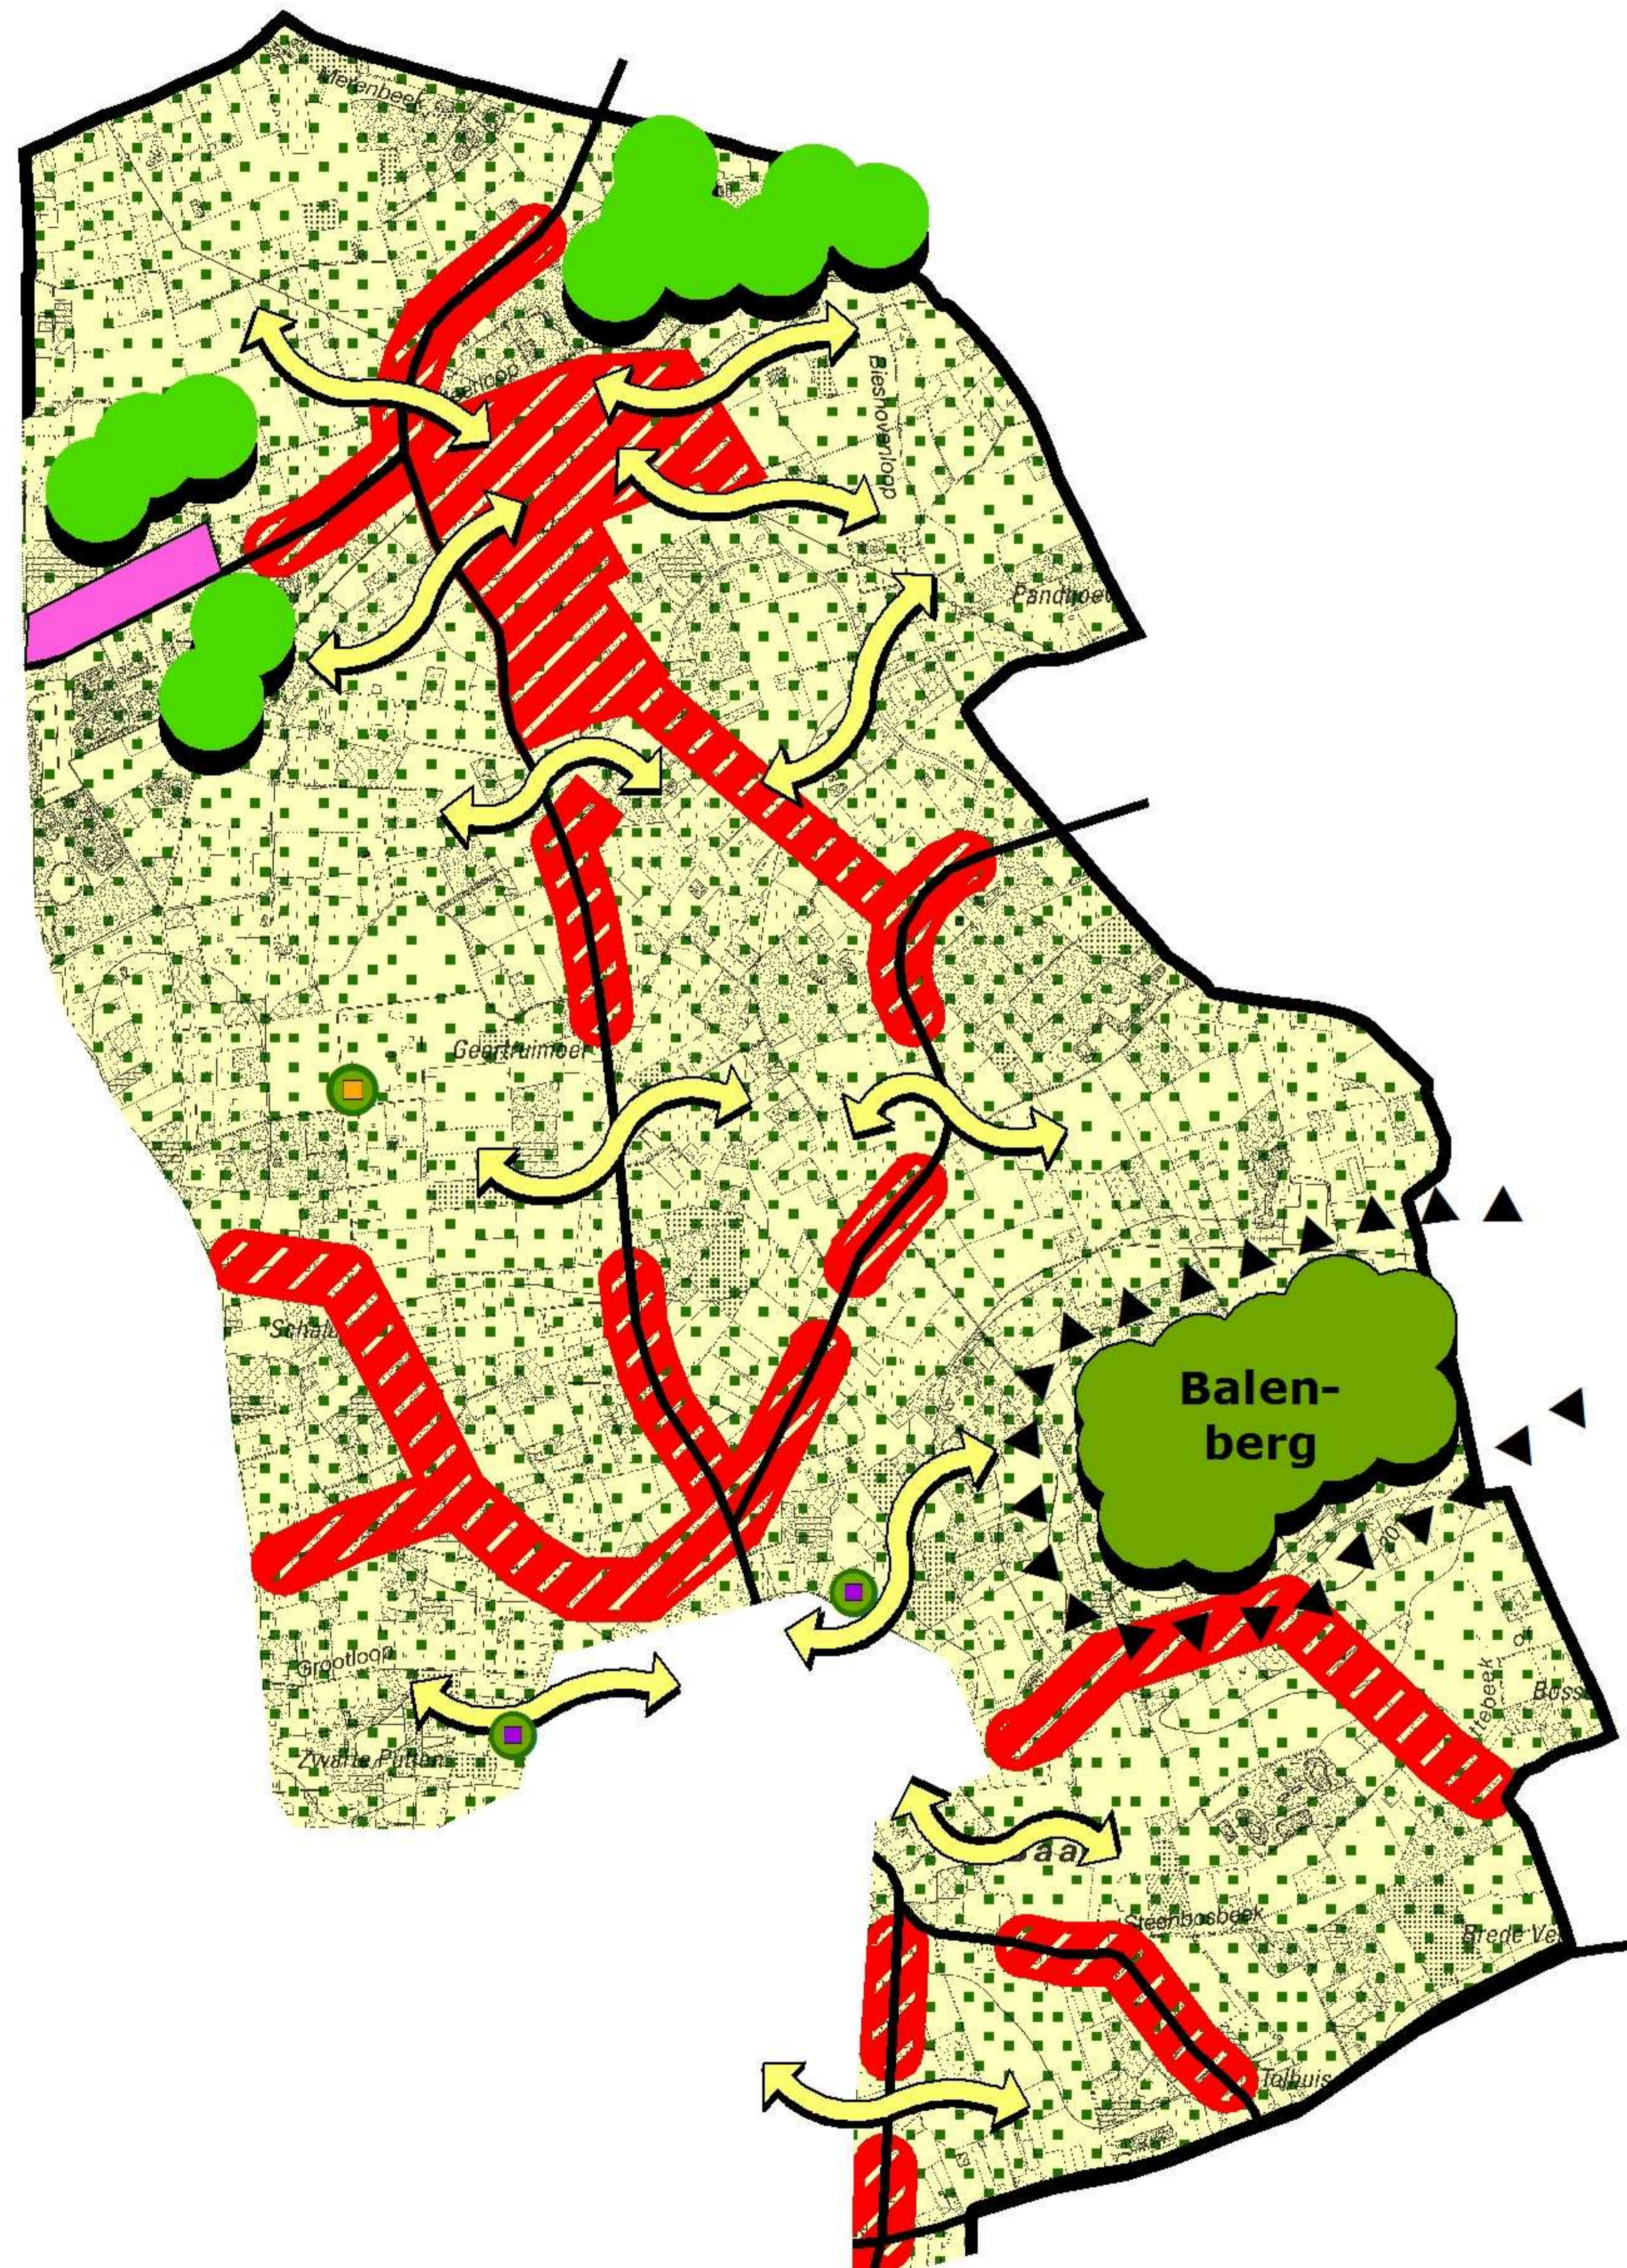

Gemeentelijk ruimtelijk structuurplan Tremelo

Gewenste ruimtelijke structuur woonraster Baal

legende

-  bossen
-  Balenberg
-  ambachtelijke zone, stimuleren optimaal en duurzaam ruimtegebruik
-  behoud en ontwikkeling open ruimte corridors/open zichten
-  landschappelijke groenontwikkeling Balenberg
-  woonlinten met behoud zichten achterliggend landschap
-  vrijwaren open ruimte rasters met behoud van landschapselementen
-  mogelijks verweving zonevreemde bedrijven
-  mogelijks te integreren zonevreemde recreatie

SS TRO 2008006 0, mrt 2011

adviesverlening & begeleiding
ruimtelijke ordening

INTERLEUVEN
ONDERNEMEND EN ONDERSTEUNEND