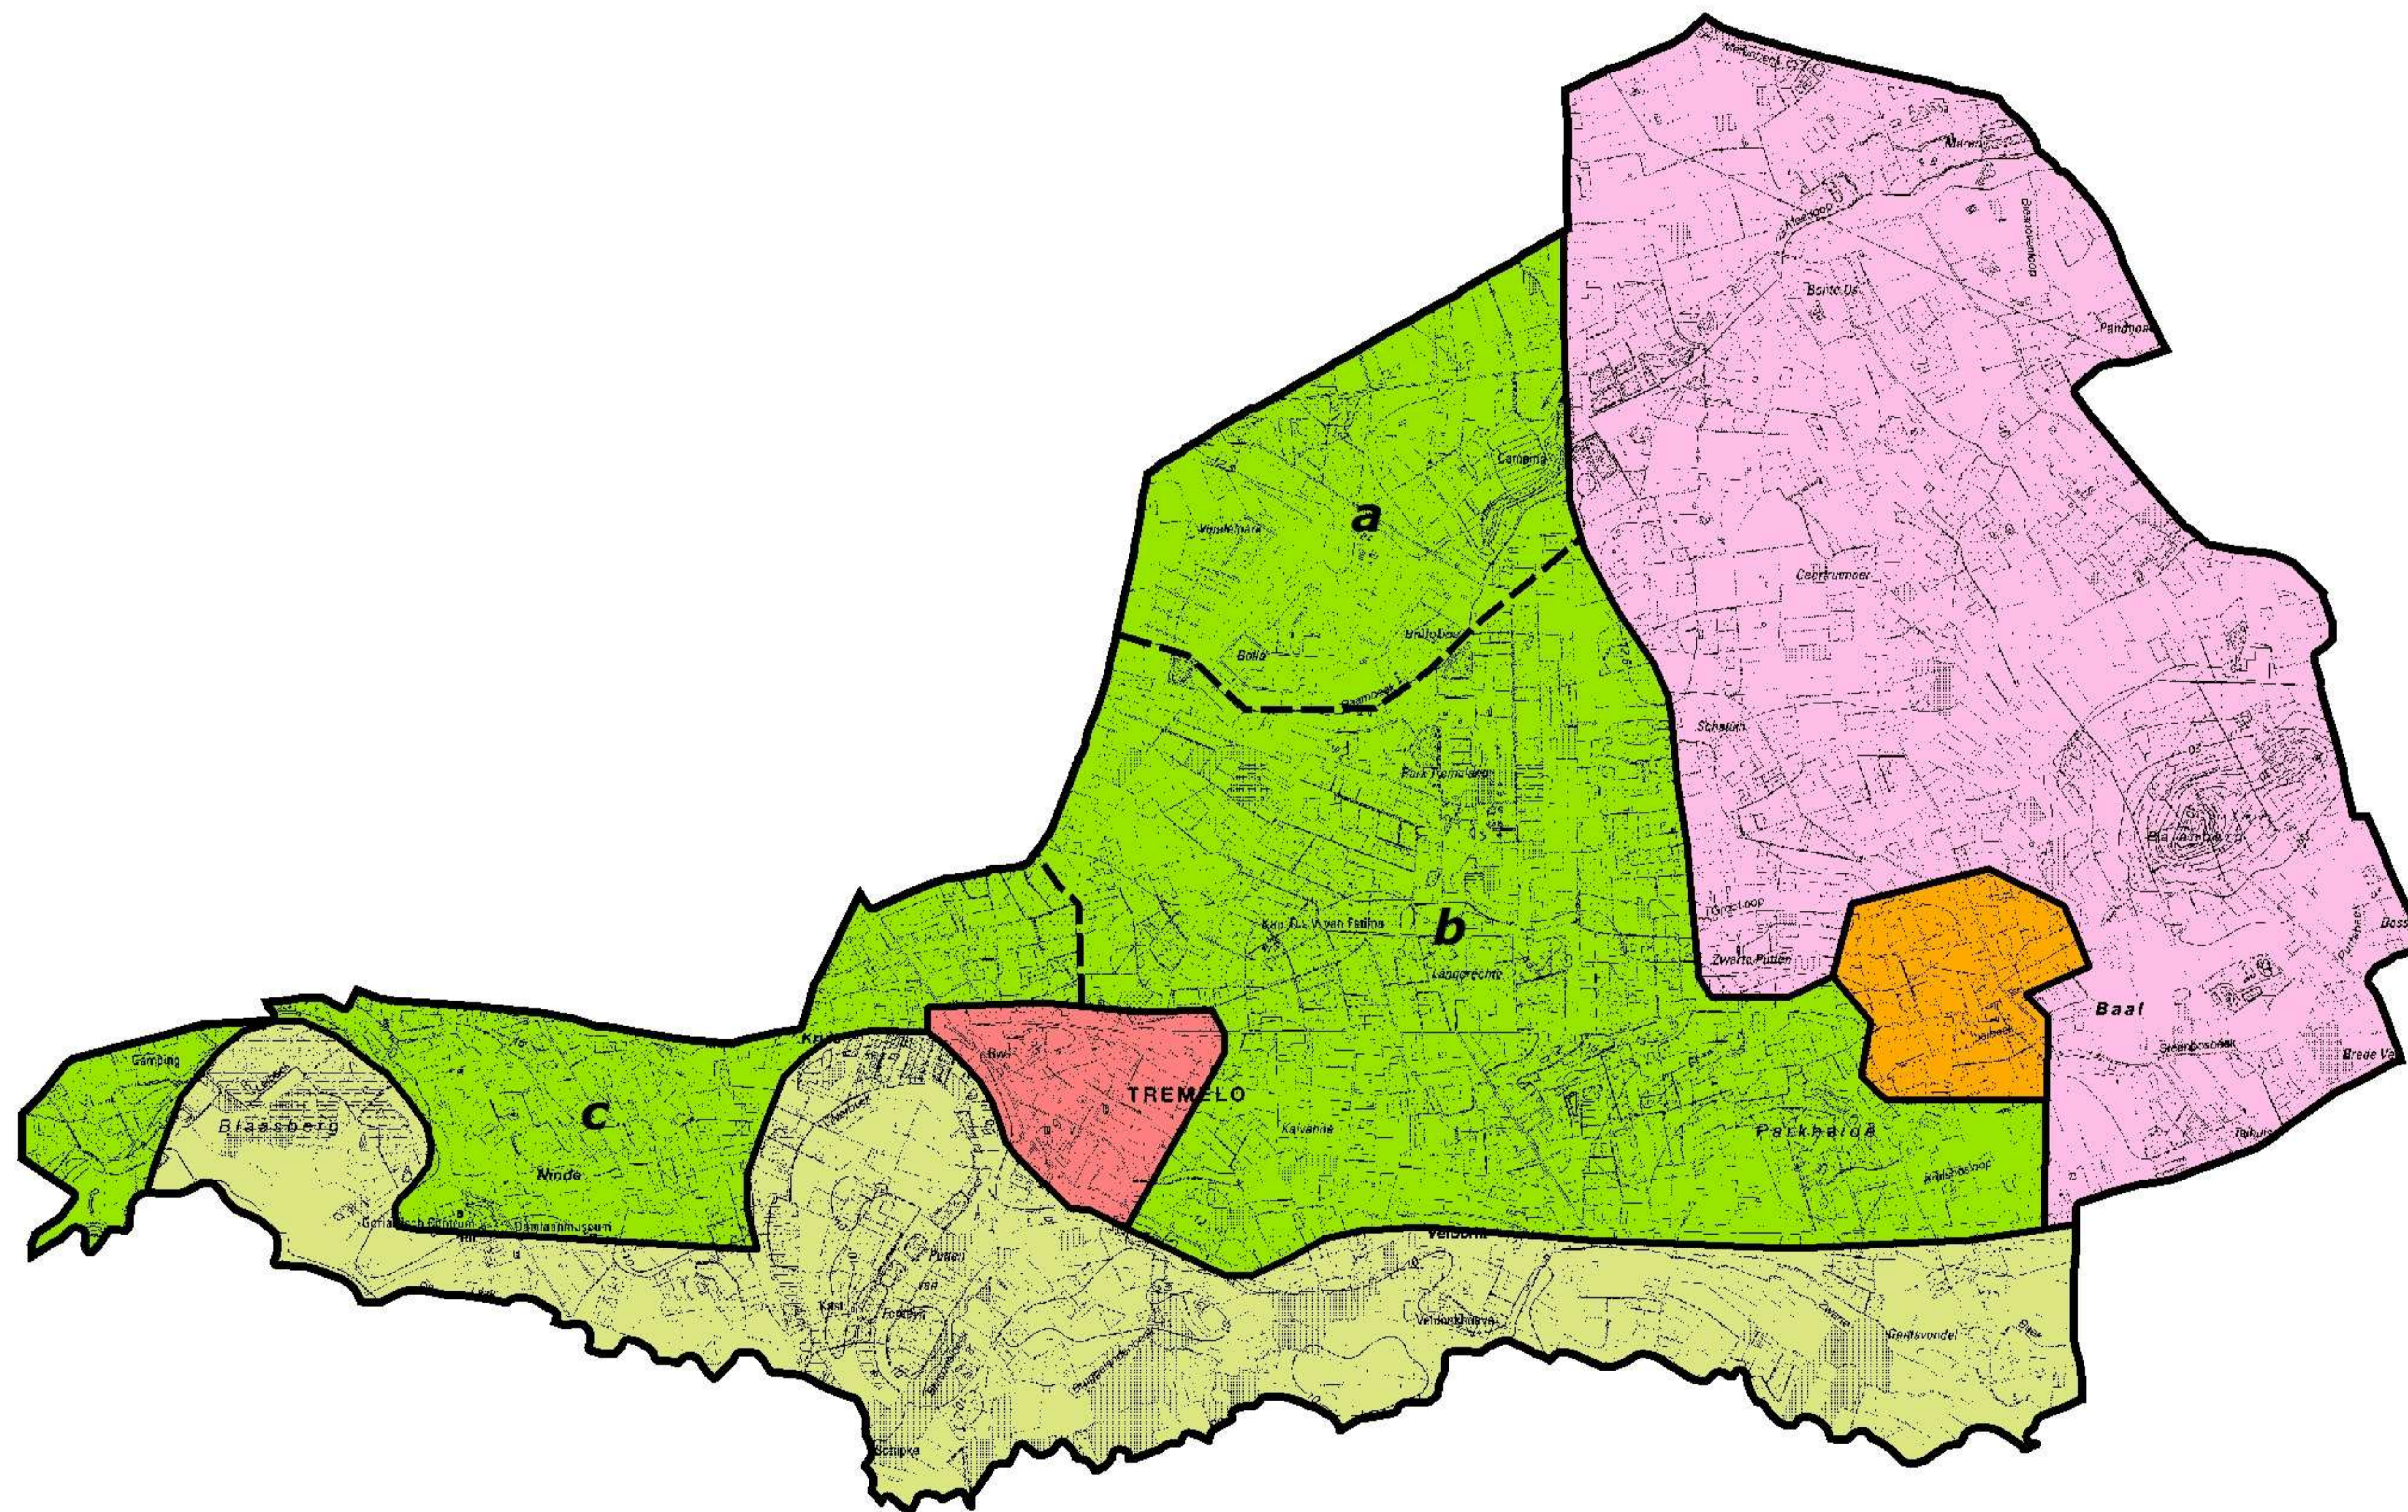

legende

-  kern Baal
-  kern Tremelo
-  verbindende open ruimte drager
-  woonraster Baal
-  groene woonnevel met onderverdeling
 - a. Grote Bollo
 - b. woonpark
 - c. Ninde

SS TRO 2008006 0, mrt 2011

adviesverlening & begeleiding
ruimtelijke ordening