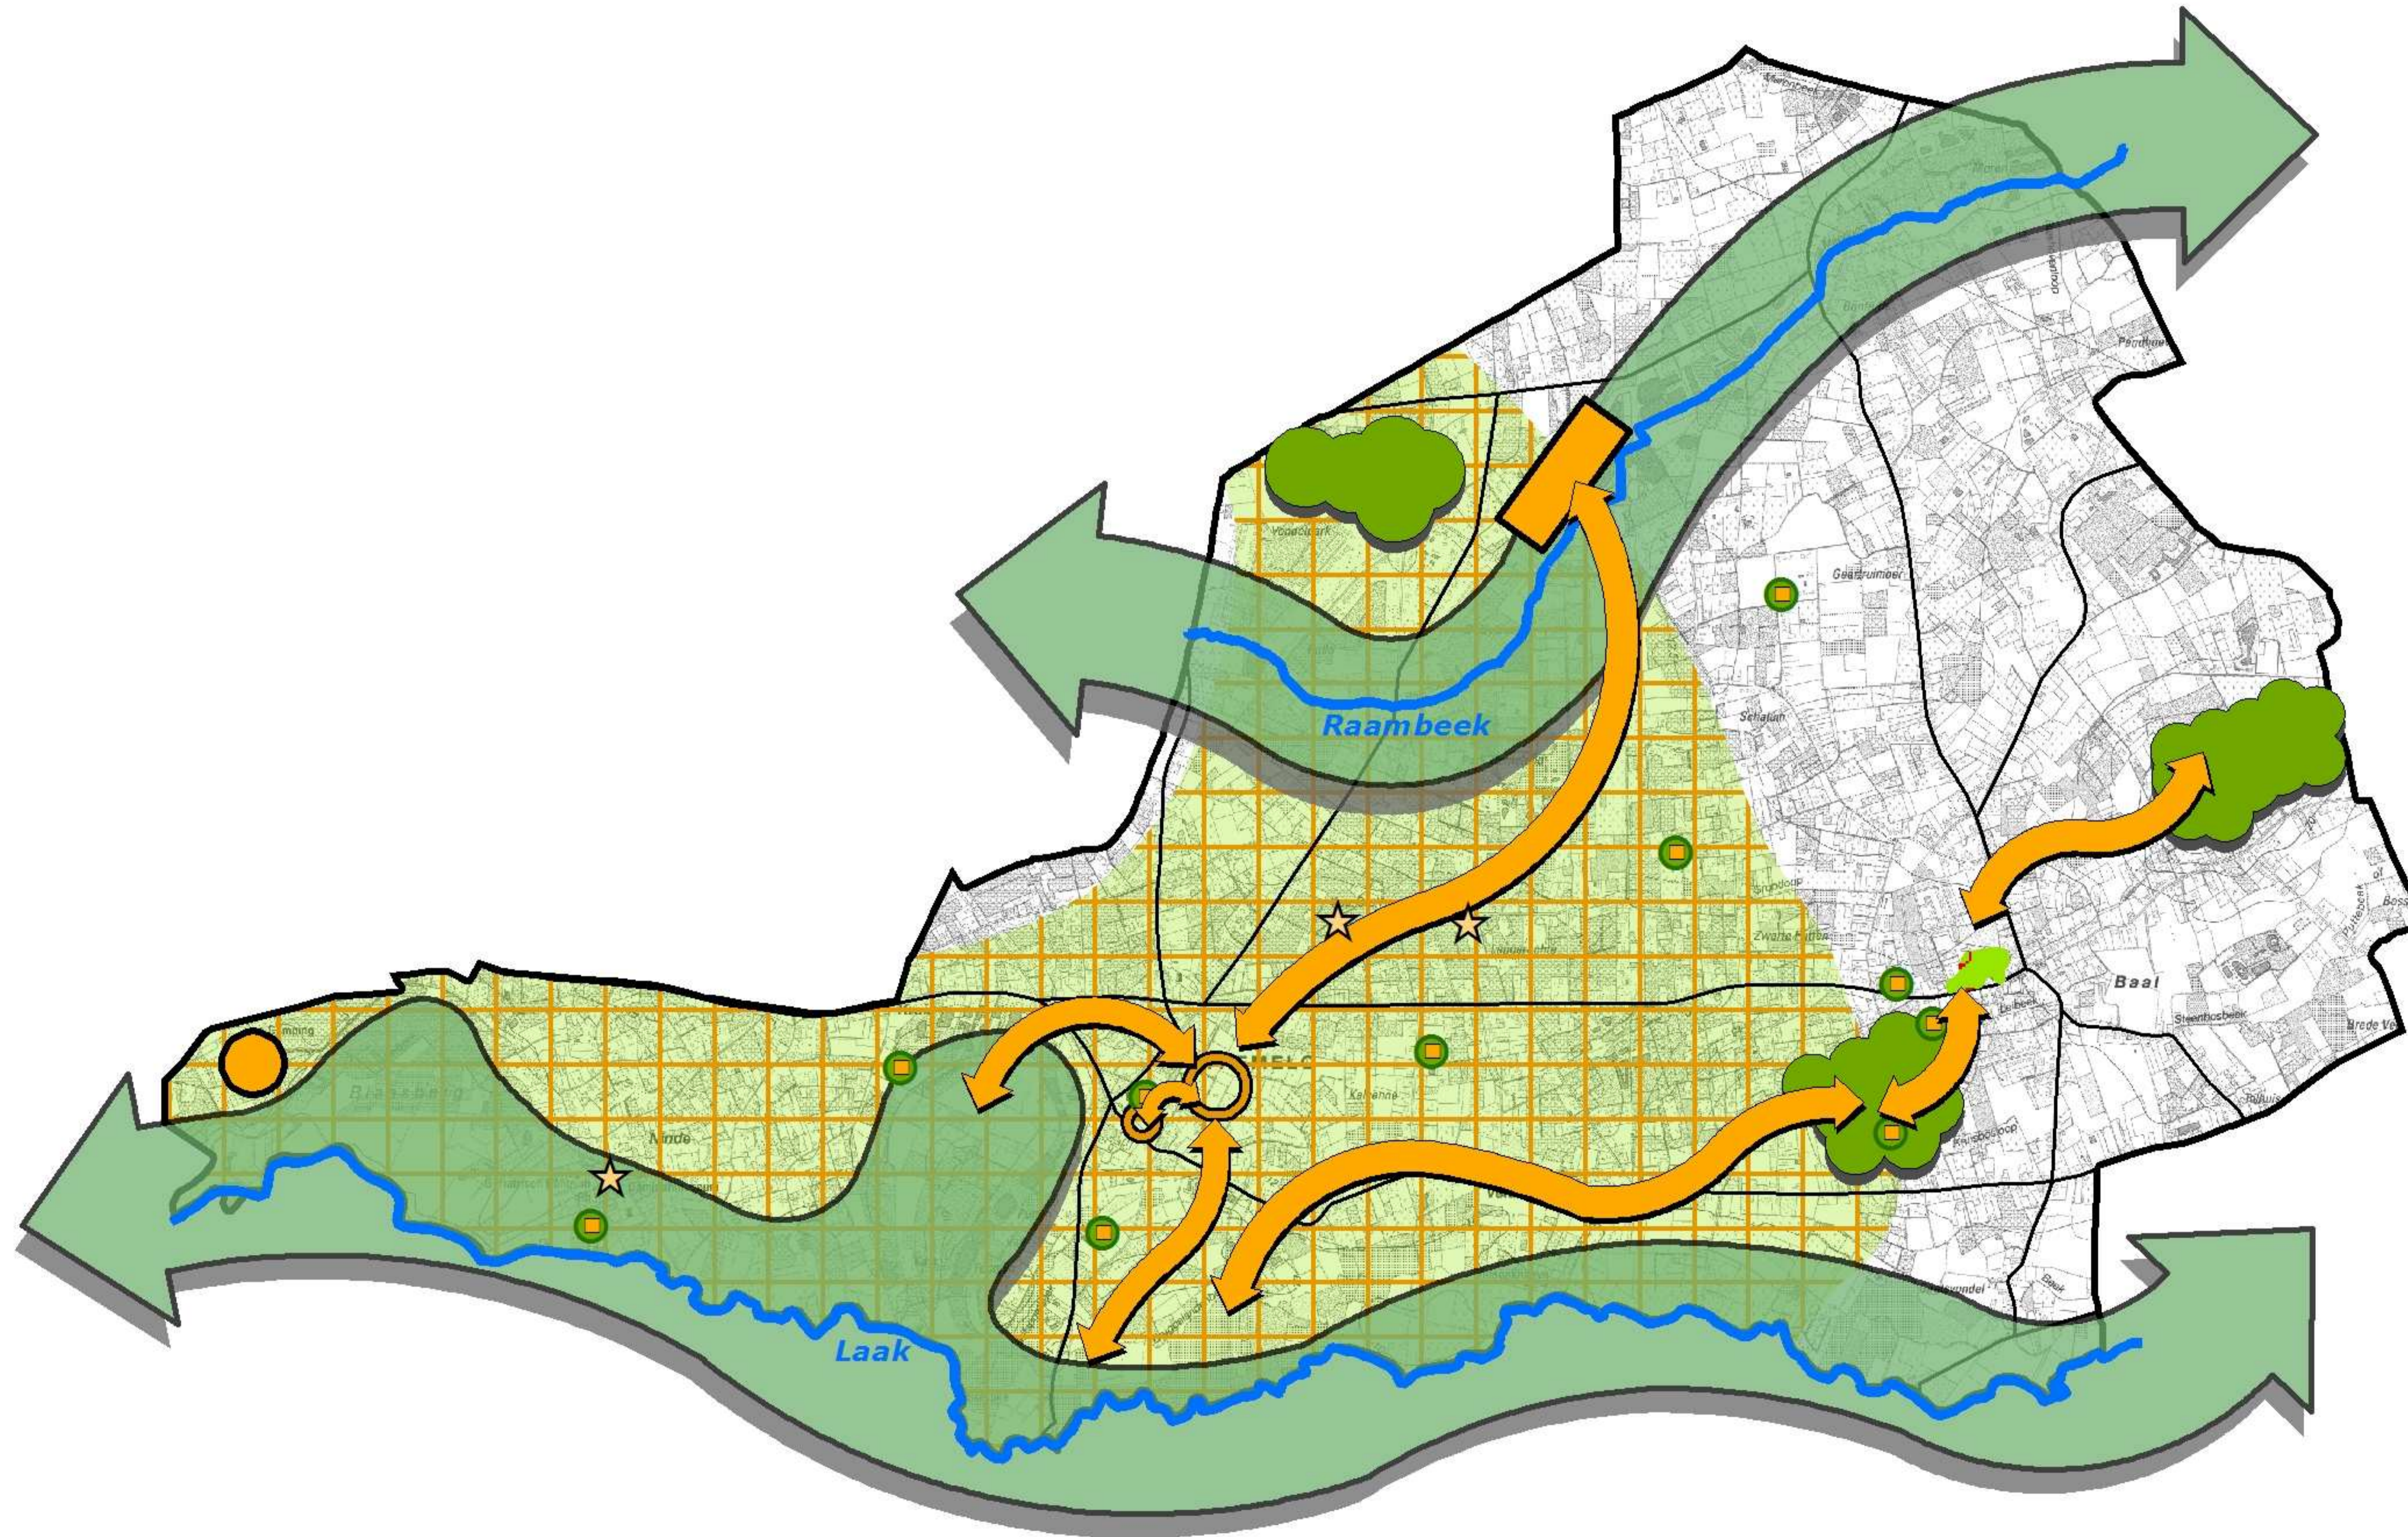

**Gemeentelijk ruimtelijk  
structuurplan Tremelo**  
Gewenste bebouwde  
structuur -  
recreatieve structuur

**legende**

-  projectzone socio-cultureel hart met ruimte voor wonen en openbaar groen
-  bestaande toeristische punten (Damiaanmuseum, Jan Boedtsmuseum en de Fatimakapel)
-  zonevremde recreatie verder uit te werken in het RUP zonevremde sport, recreatie en jeugdfaciliteiten (niet limitatief)
-  passief recreatief verbindend netwerk
-  recreatieve bipool: toekomstige multifunctionele sporthal + bestaand zwembad
-  zone voor verblijfsrecreatie
-  bosmassieven
-  valleigebied
-  recreatief netwerk fiets en voetganger + netwerk groene landschapselementen

SS TRO 2008006 0, mrt 2011

adviesverlening & begeleiding  
ruimtelijke ordening

**INTERLEUVEN**  
ONDERNEMEND EN ONDERSTEUNEND