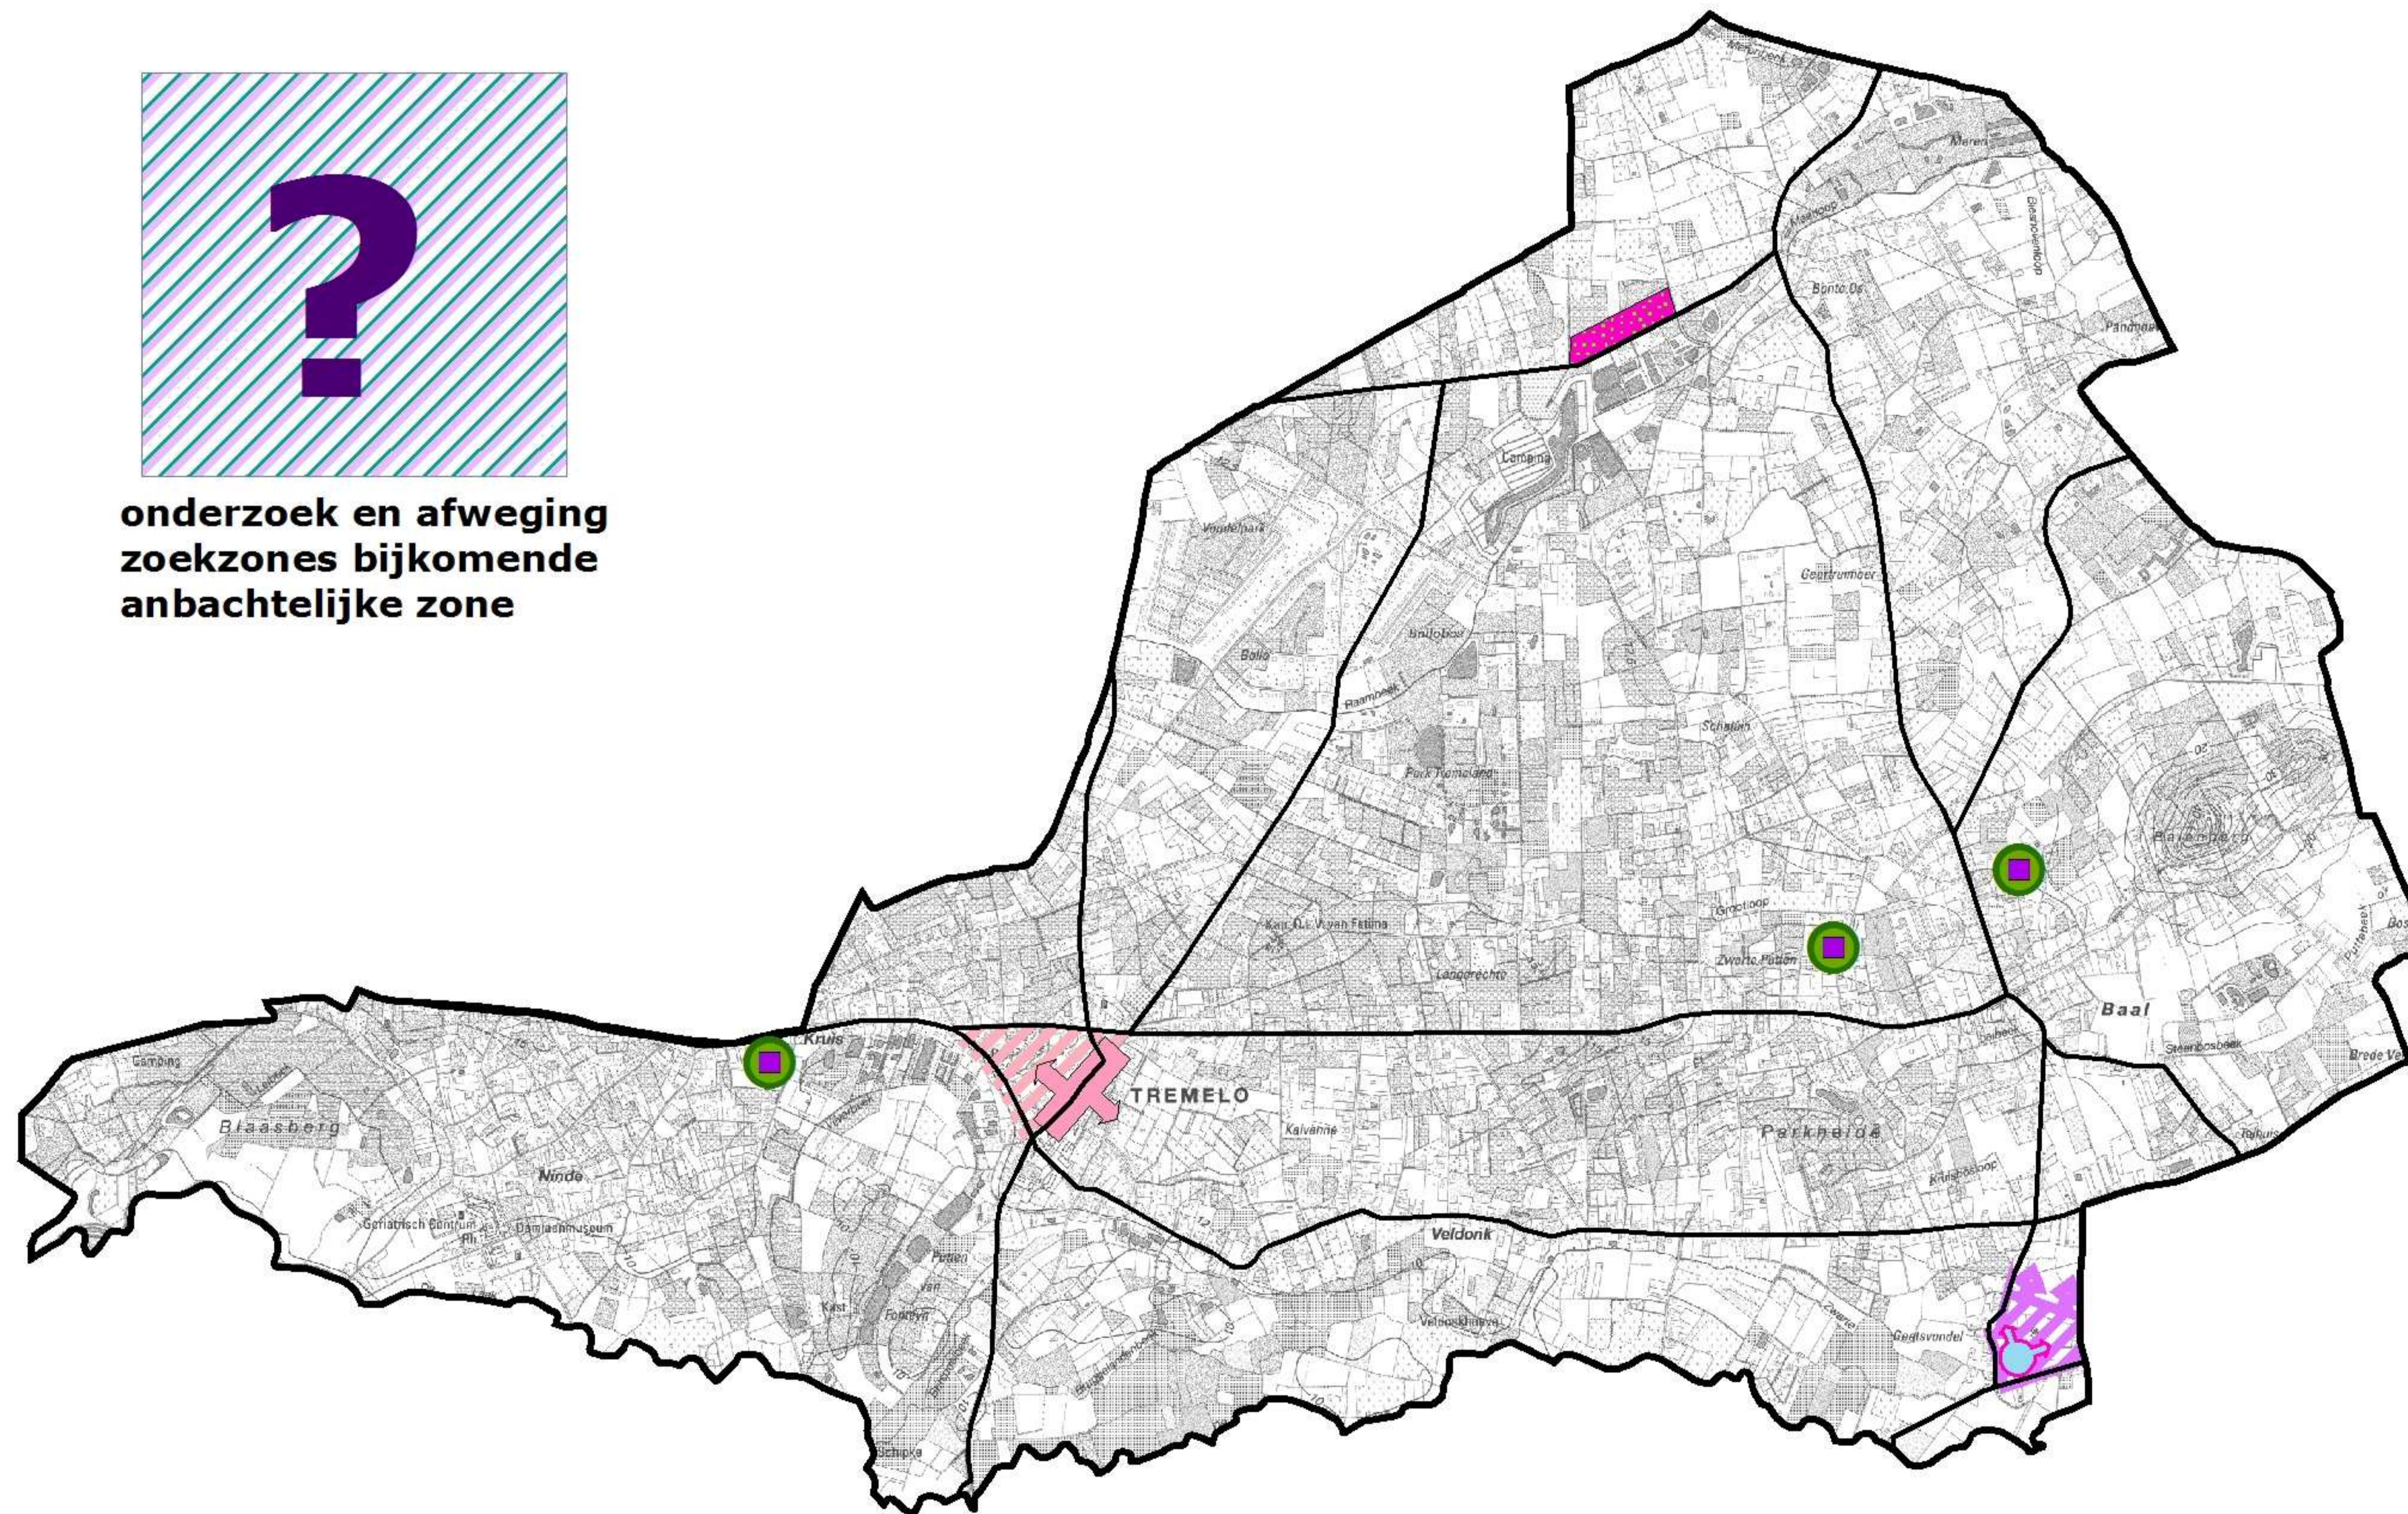

legende

-  site Geetsvondel als herstructurering gemeentelijke loodsen en eventuele opvang lokale ambachtelijke activiteiten
-  onderzoek en aftoetsing binnen RUP zonevremde bedrijven (niet limitatief)
-  ruimtelijke inpassing uitbreidingsbehoeften handelsapparaat
-  ontwikkelingsmogelijkheden handel binnen bestaande kernweefsel
-  behoud/optimalisatie en afwerking bestaande ambachtelijke zone

**onderzoek en afweging
zoekzones bijkomende
anbachtelijke zone**

SS TRO 2008006 0, mrt 2011

adviesverlening & begeleiding
ruimtelijke ordening

INTERLEUVEN
ONDERNEMEND EN ONDERSTEUNEND