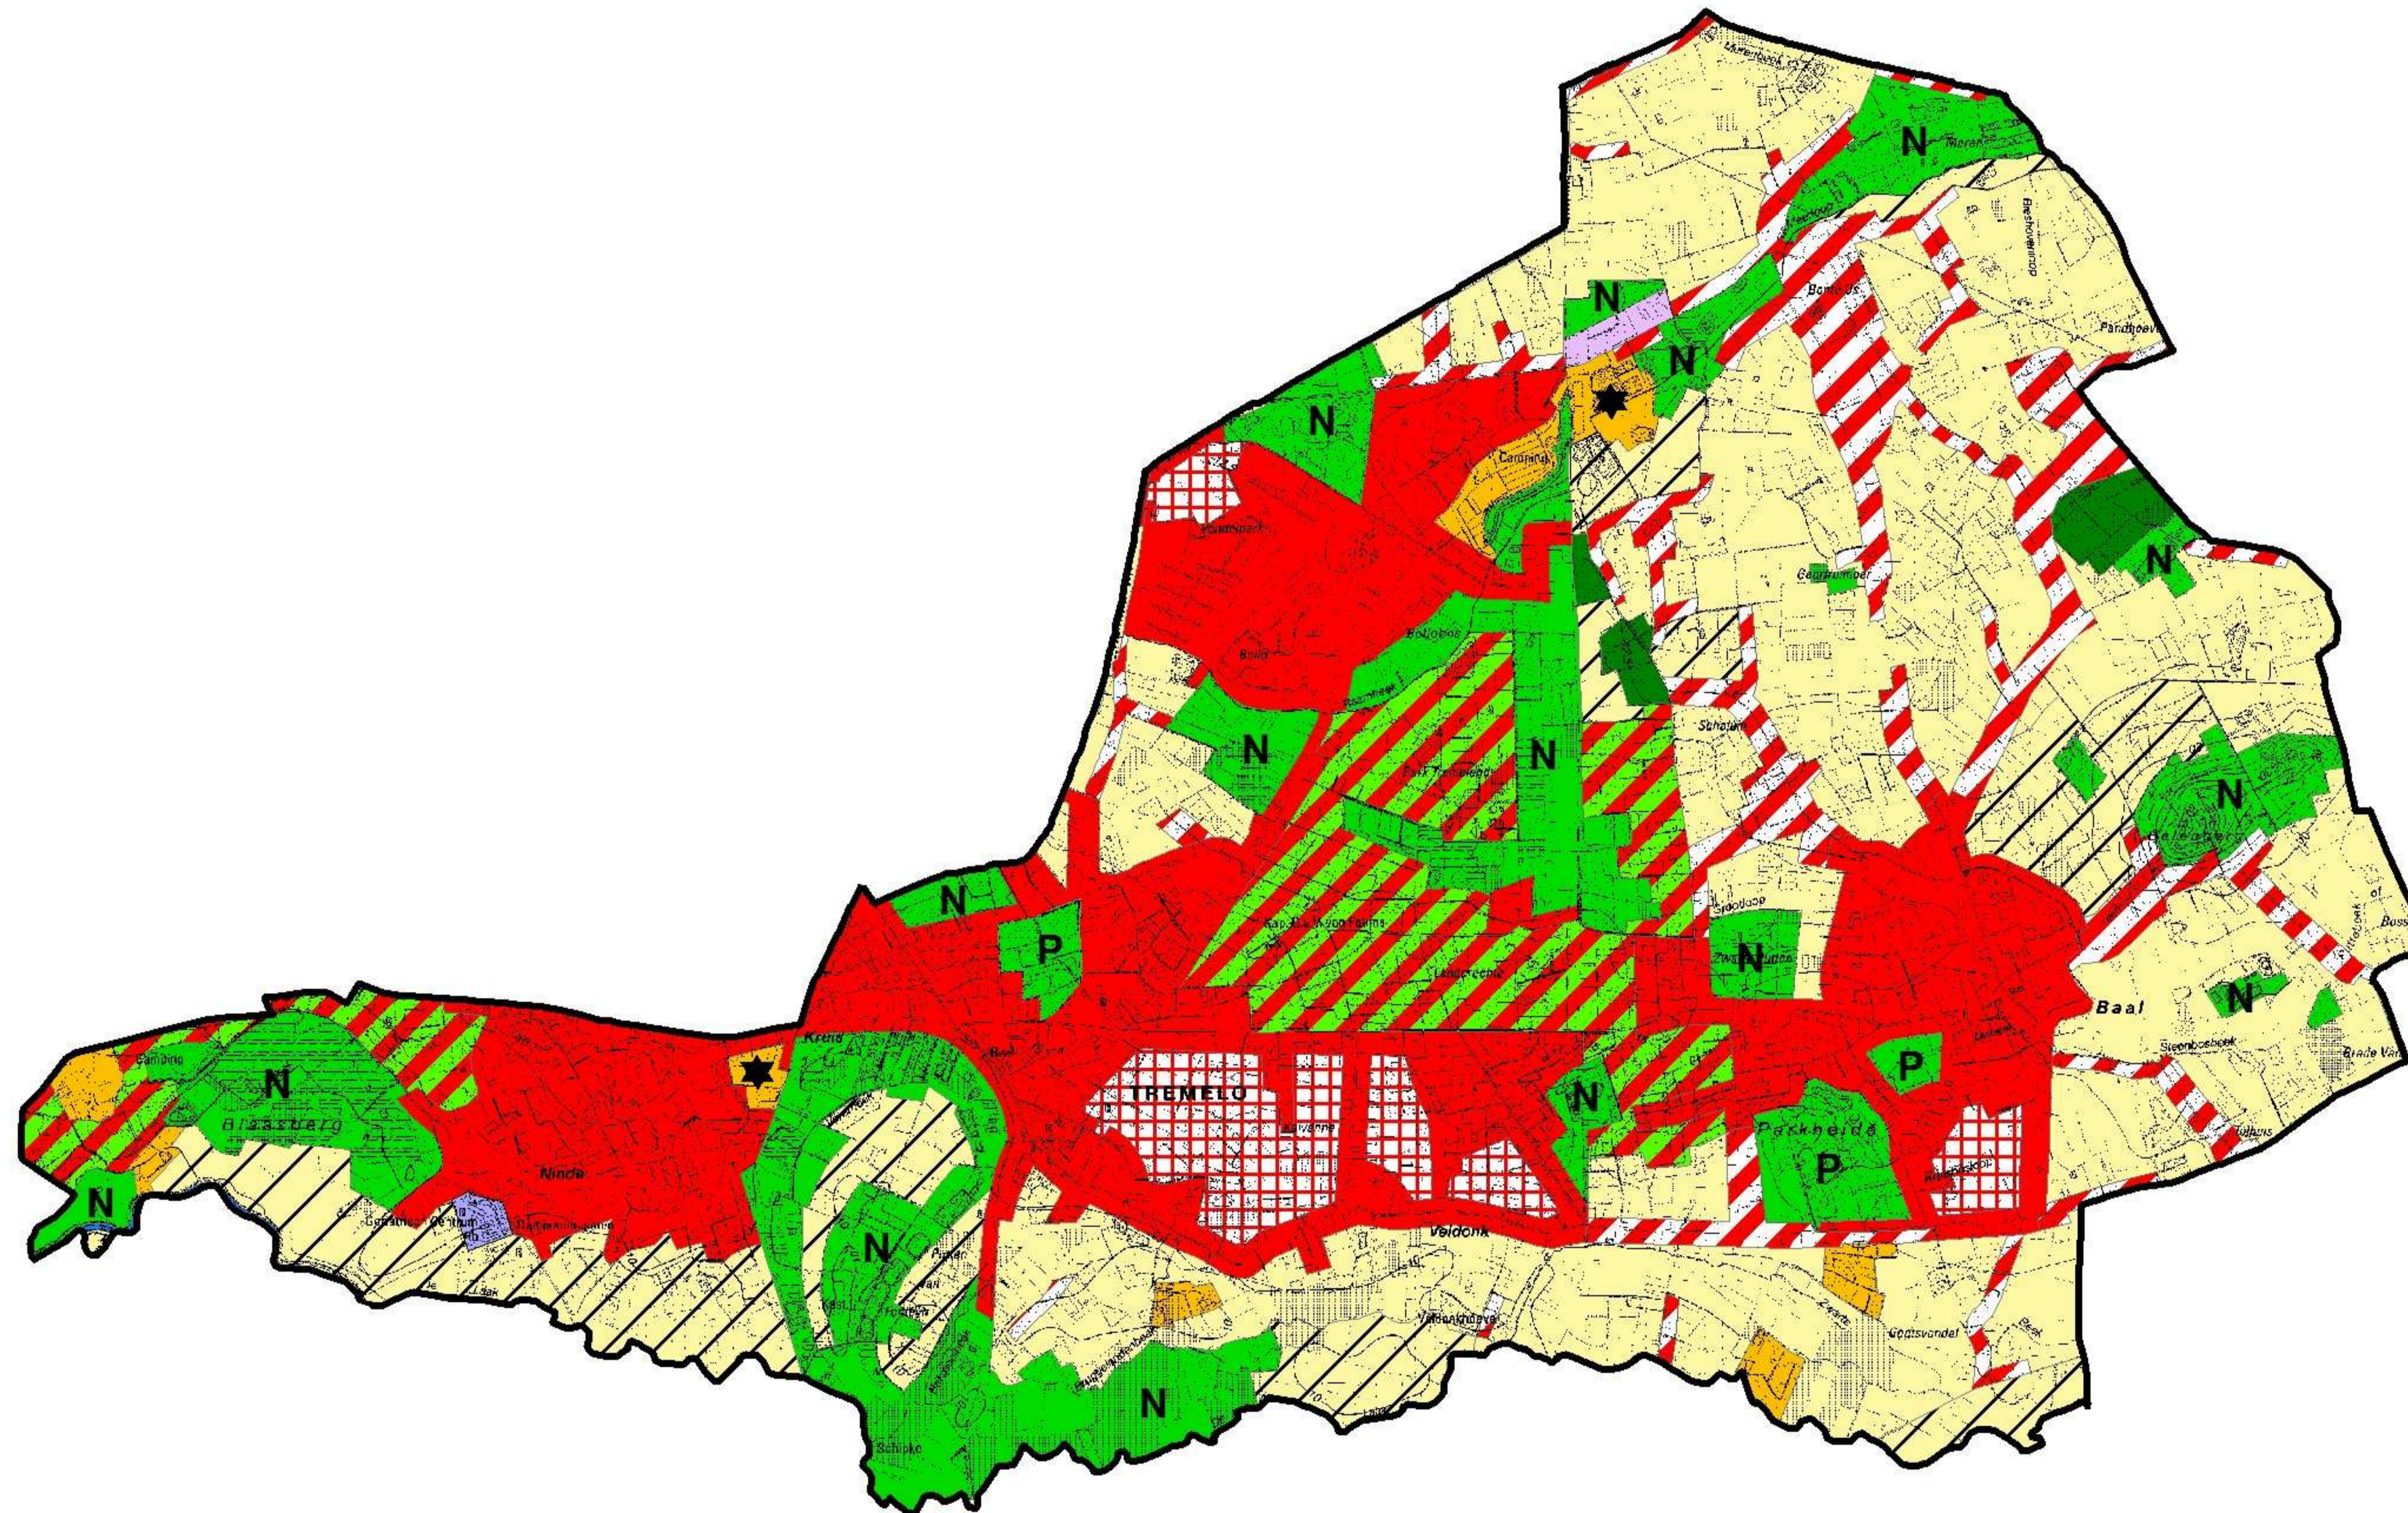

legende

-  woongebied
-  woongebied met landelijk karakter
-  woonpark
-  woonuitbreidingsgebied
-  gebied voor gemeenschapsvoorzieningen en openbaar nut
-  recreatiegebieden
-  park-/groen-/natuurgebieden
-  bosgebieden
-  agrarische gebieden
-  landschappelijk waardevolle gebieden
-  agrarische gebieden met ecologisch belang
-  ambachtelijke bedrijven en kmo's

SS TRO 2008006 0, mrt 2011

adviesverlening & begeleiding  
ruimtelijke ordening

**INTERLEUVEN**  
ONDERNEMEND EN ONDERSTEUNEND