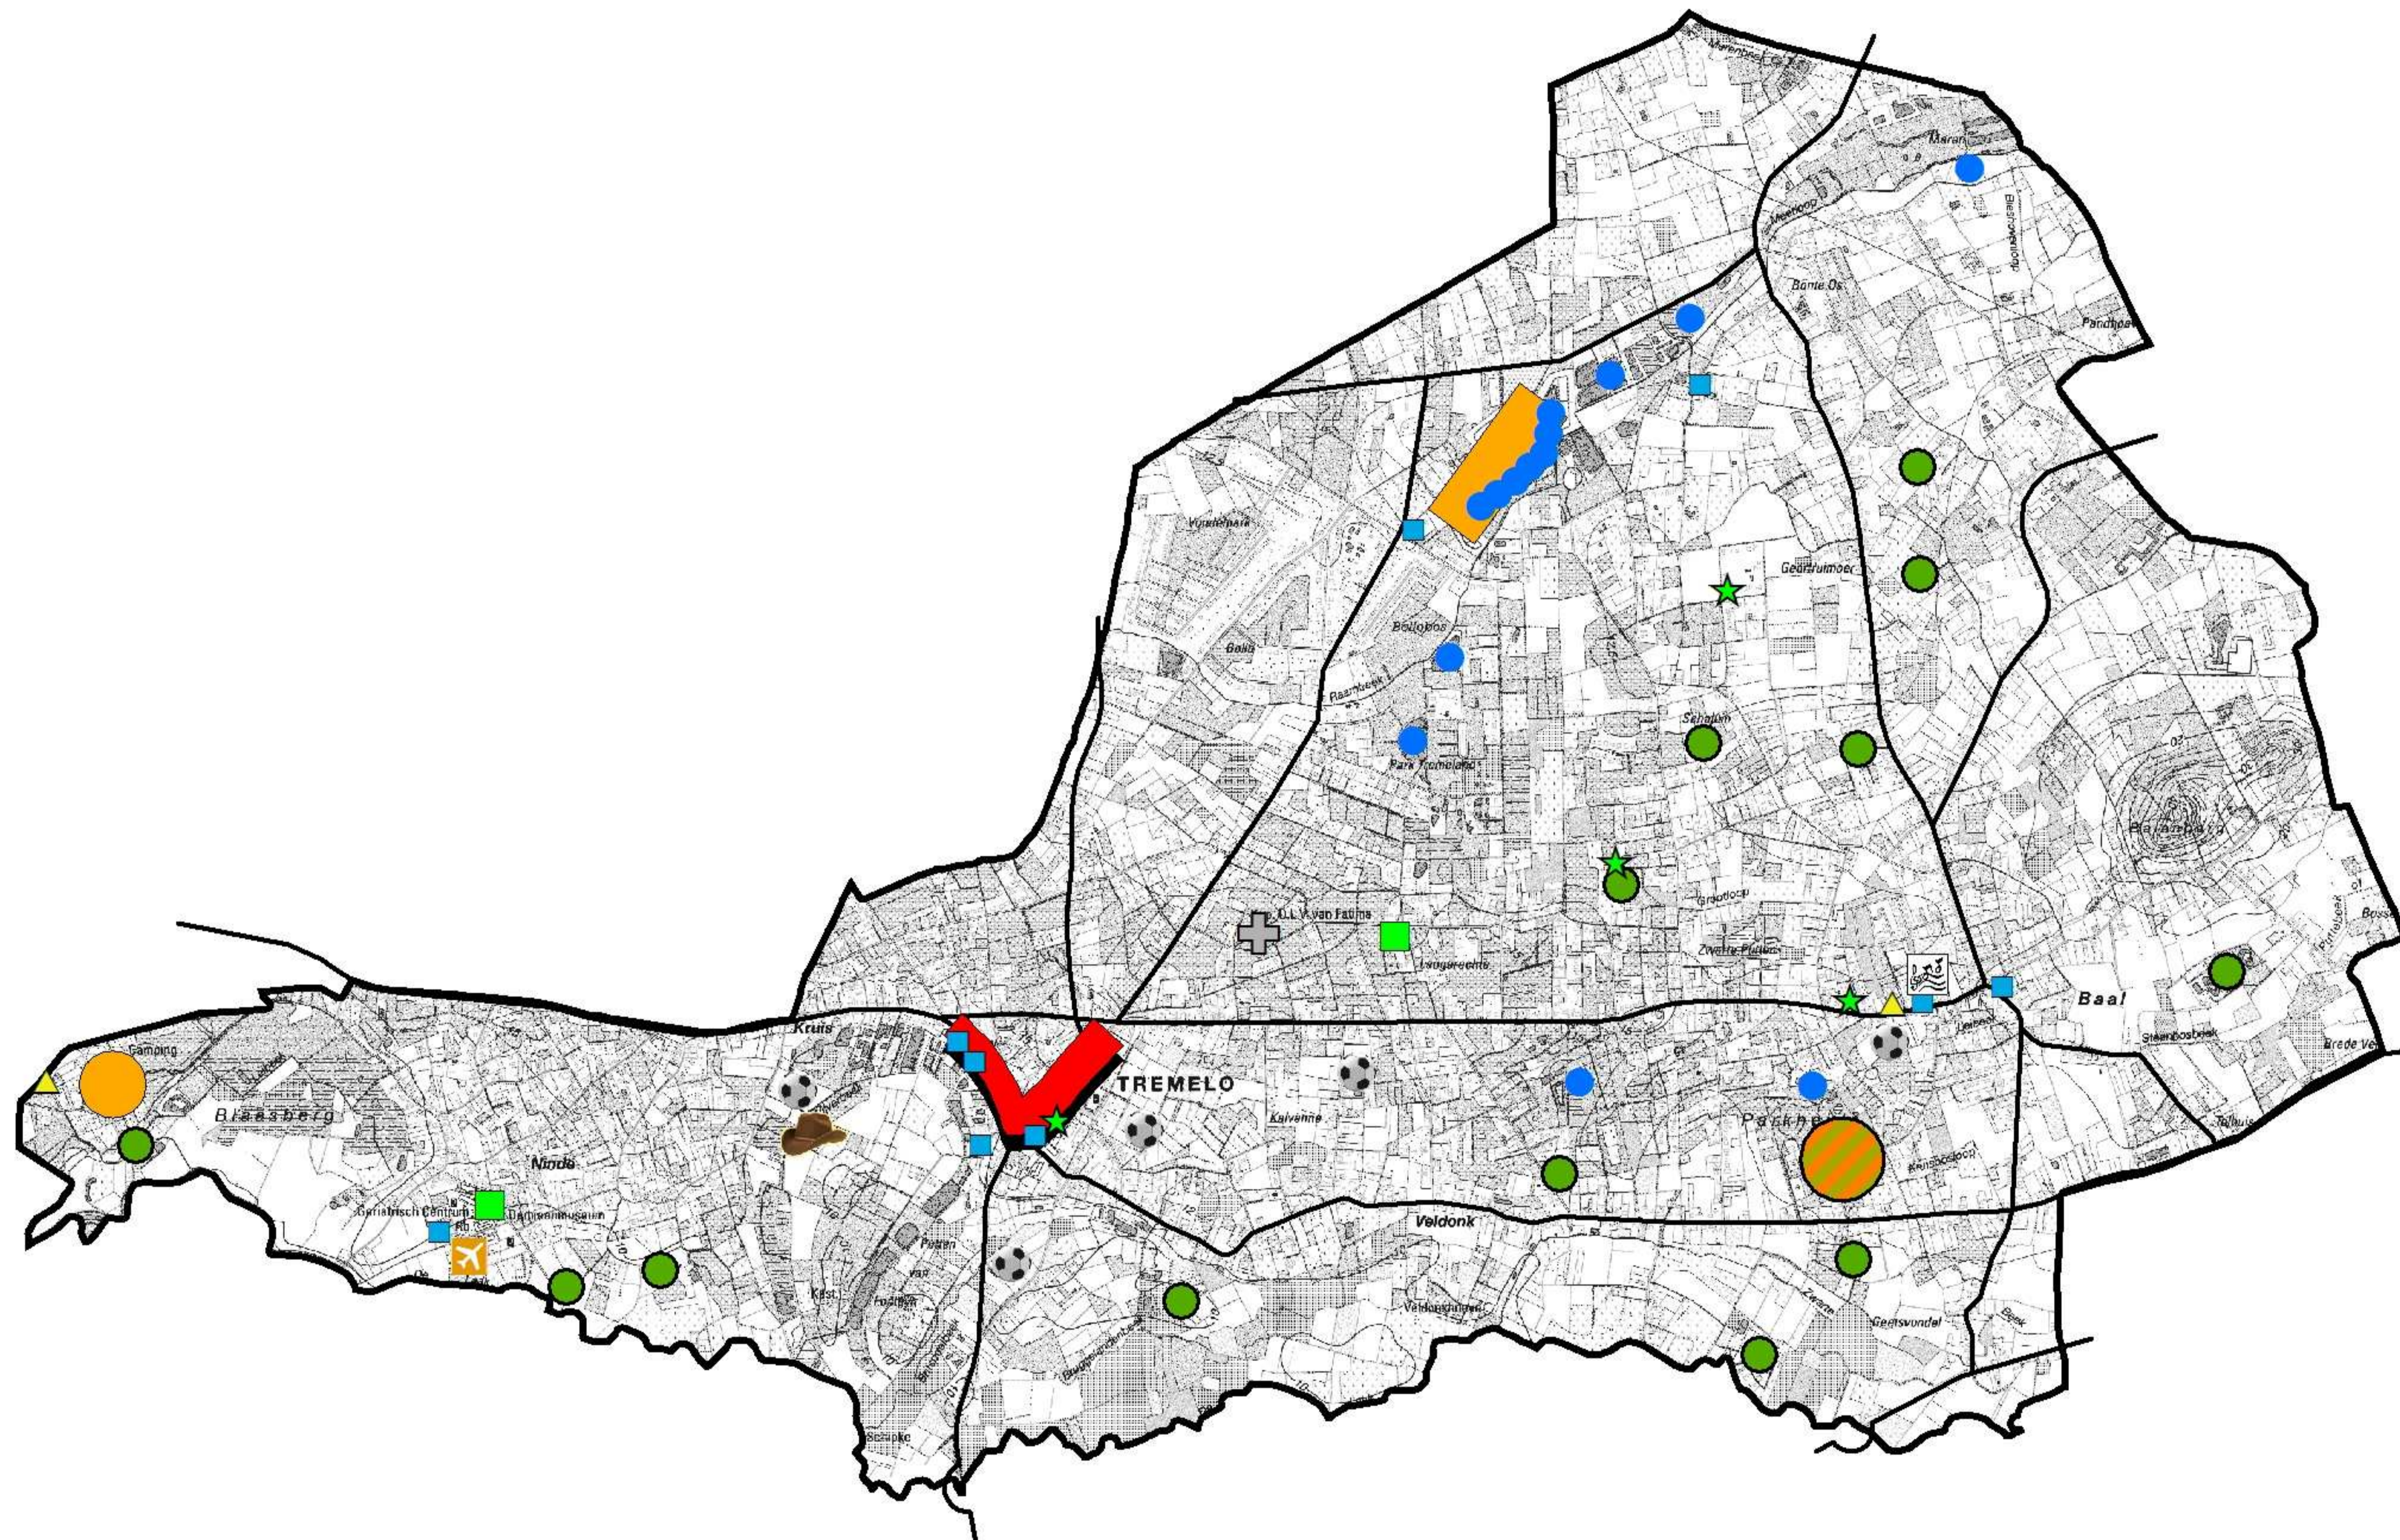

legende

-  festivalweide Baal
-  Texas City
-  indoor speeltuin
-  vliegveld modelbouw
-  voorzieningen
-  voetbalterreinen
-  jeugdvereniging
-  weekendverblijven
-  museum
-  kapel van Fatima
-  visvijvers
-  camping
-  recreatiedomein Parkheide
-  handelscentrum Tremelo

SS TRO 2008006 0, mrt 2011

adviesverlening & begeleiding  
ruimtelijke ordening