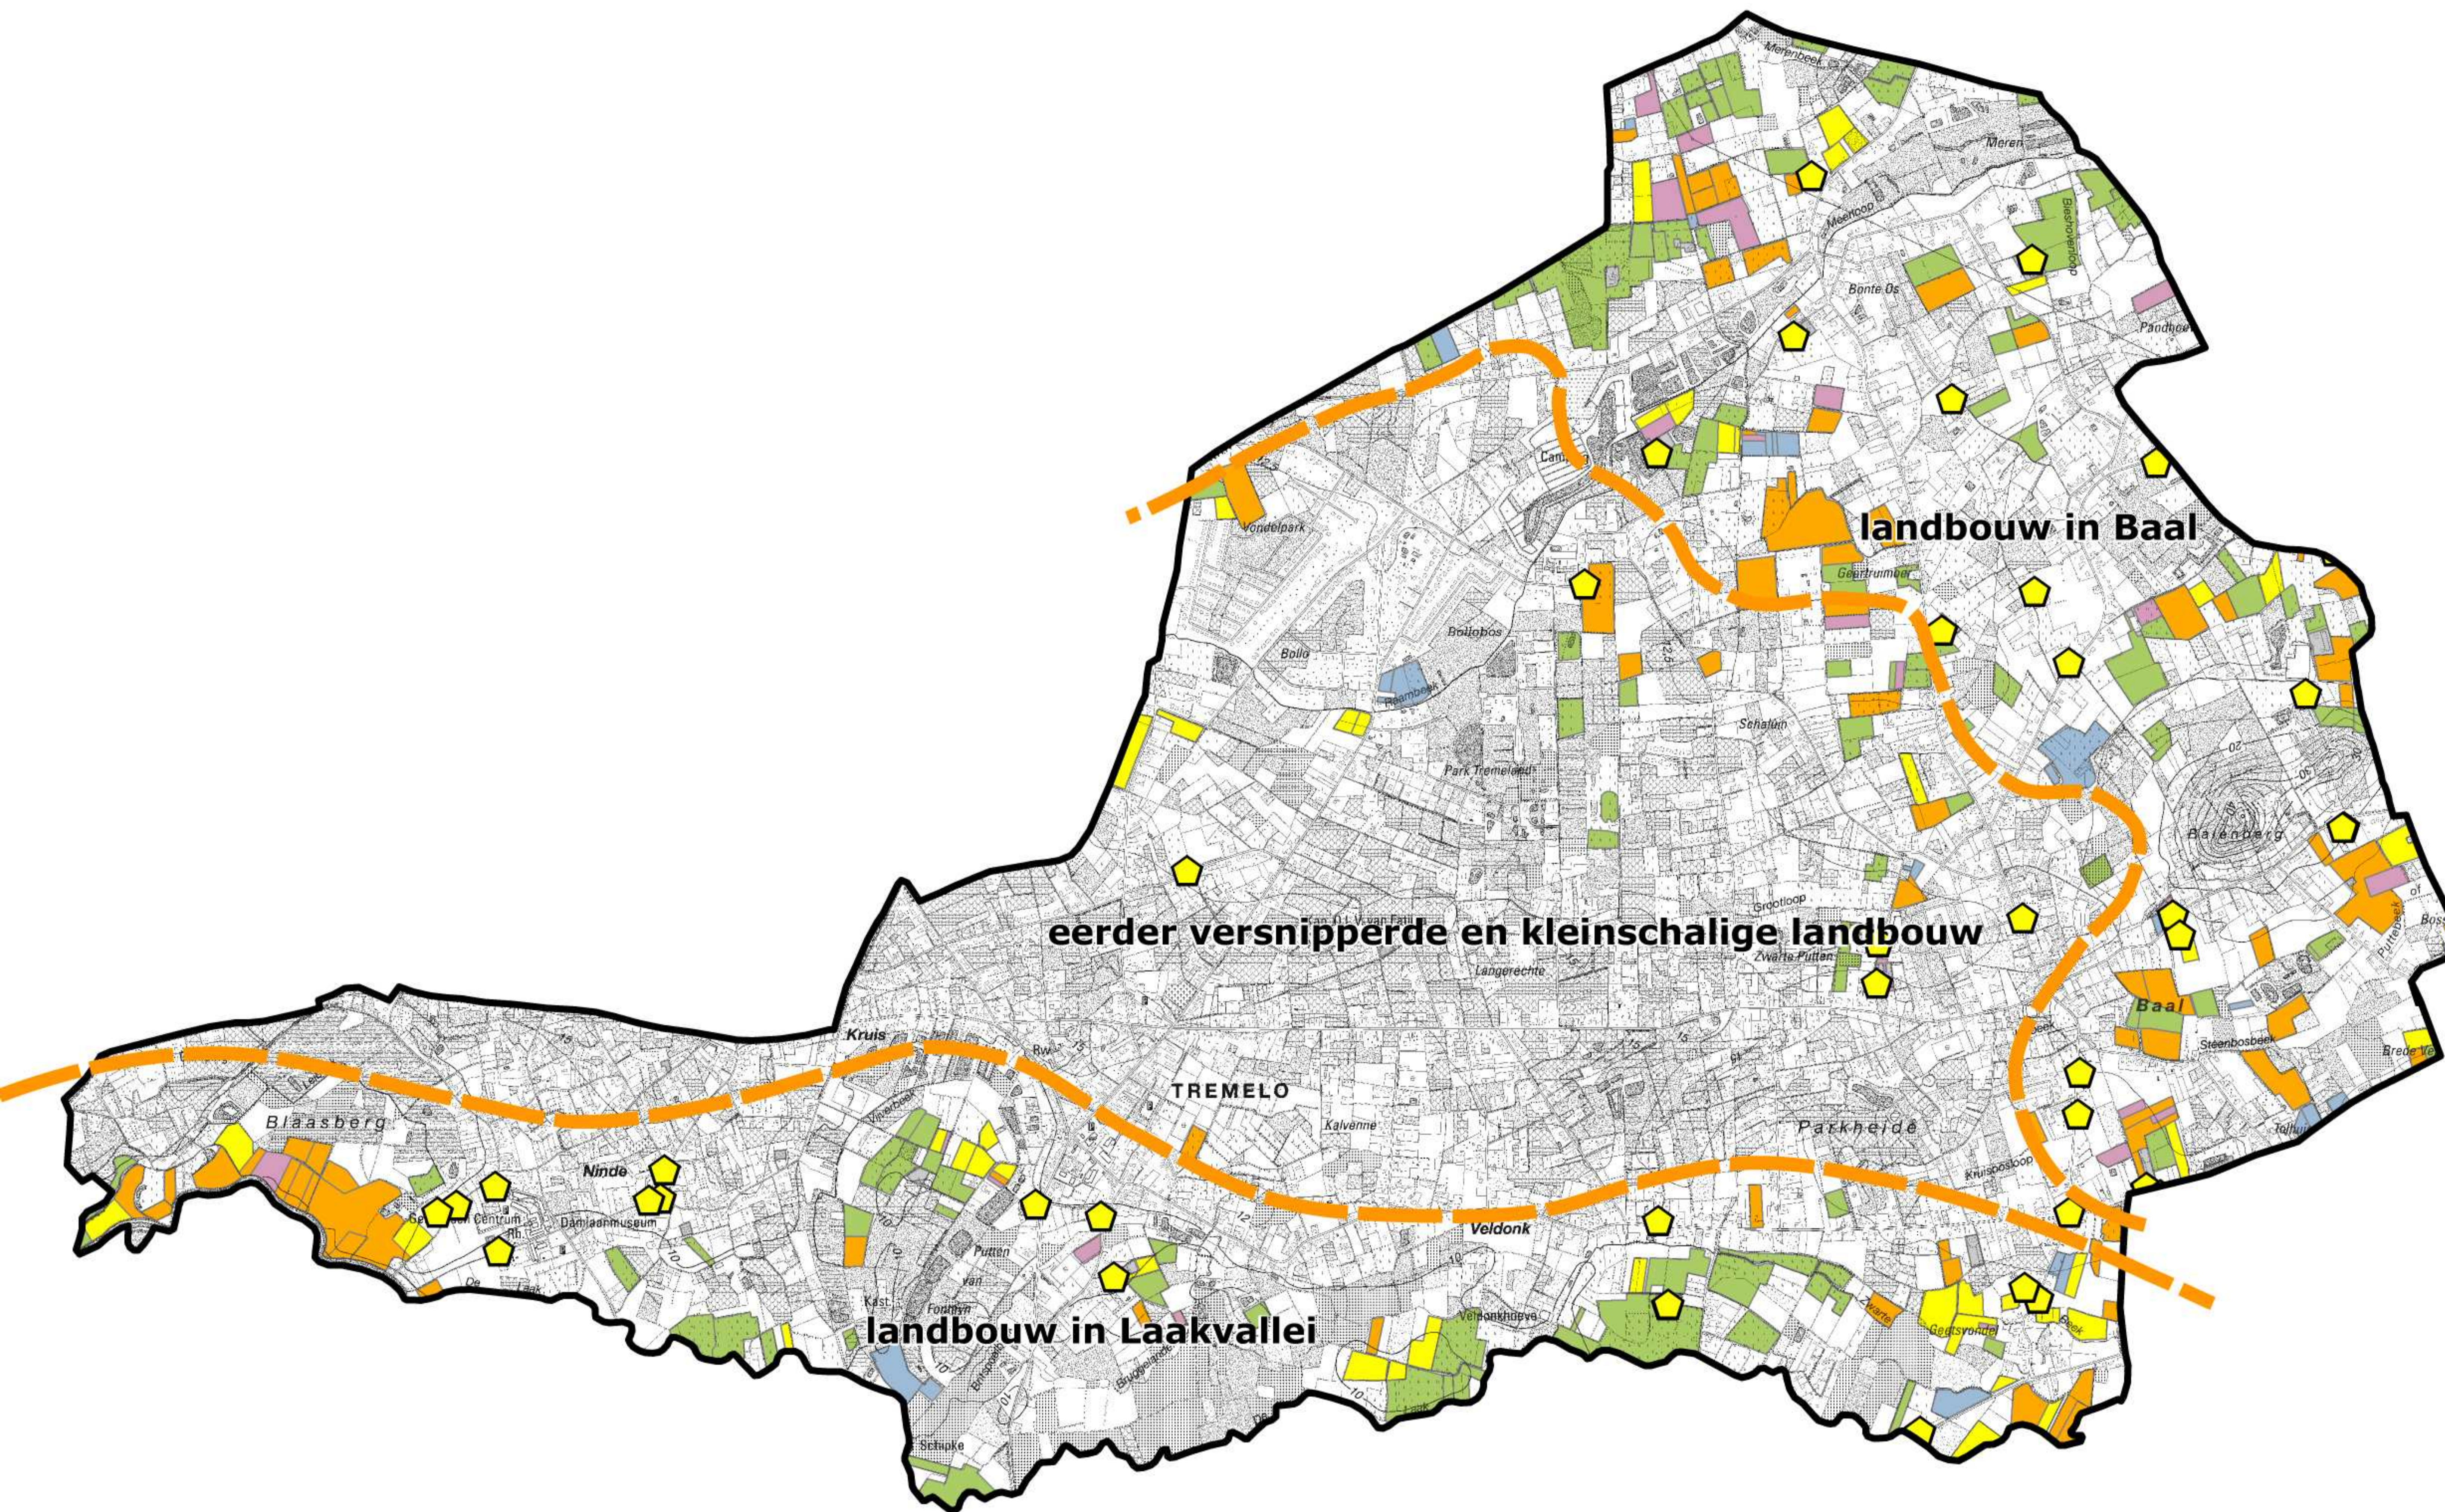

legende

-  Landbouwzetels (1994)
-  graangewassen
-  mais
-  gewassen met lage stikstofbehoefte
-  grasland
-  braakland
-  gebouwen
-  andere gewassen

SS TRO 2008006 0, mrt 2011

adviesverlening & begeleiding
ruimtelijke ordening